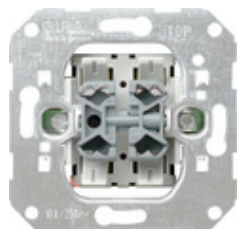

Mecanismo de pulsador basculante 10 AX 250 V~ Conmutador 2 elementos

Especificación	Ref.	UE	SP	EAN
 Doble pulsador conmutado	0155 00	10/100	01	4010337155003

Datos técnicos

Profundidad de montaje: 32 mm