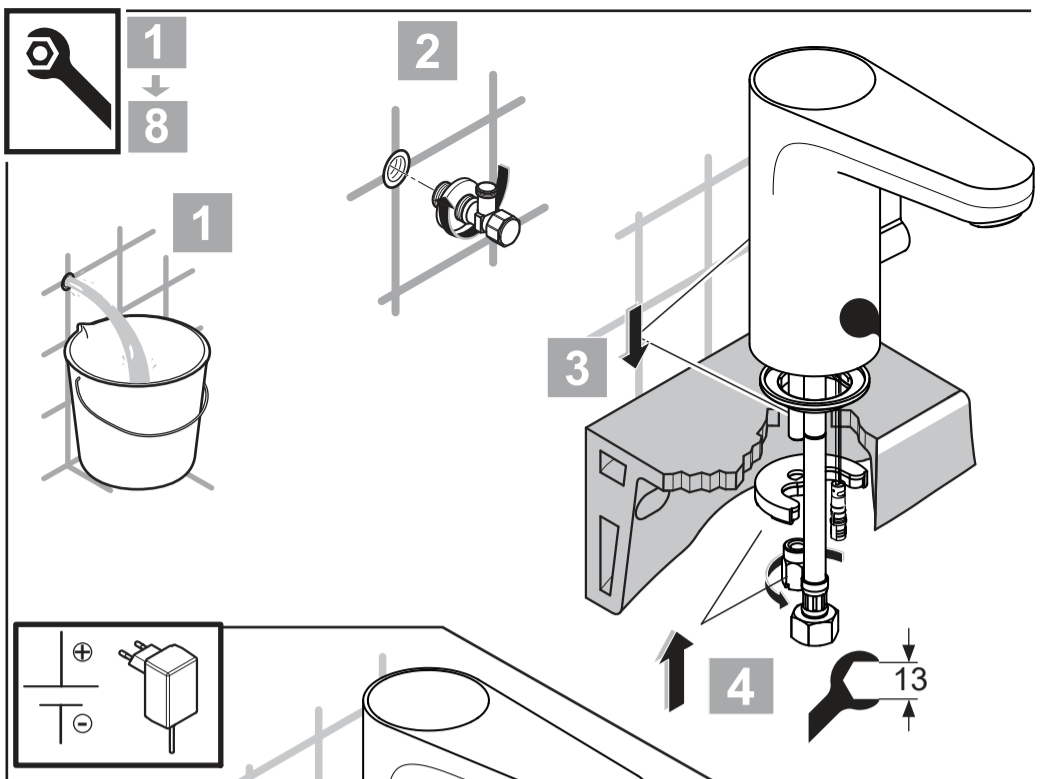

www.idealstandardinternational.com

	P bar		MAX.		5		Q (3 bar)
	T °C		MAX. 80		65		l/min 5,8