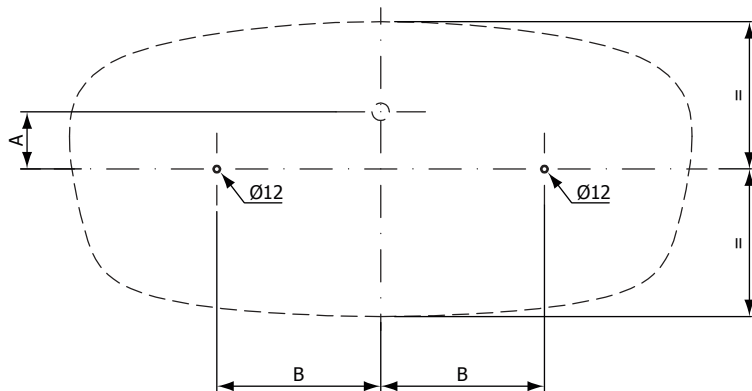

DEA / VARA

Freestanding bathtub

Installation - Installazione - Installation - Montage - Instalación - Montering - Монтаж
 Montáž - Paigaldamine - Εγκατάσταση - Beszerelés - Montavimas - Montāža - Instalare
 Инсталација - Montaž - Установка - Montaža - Montáž - Montaj - Інсталяція

1

Dea/ Vara Freestanding	A	B
170x75	100	600
180x80	125	600
190x90	175	600

b

2

Ideal Standard International NV
Corporate Village – Gent Building
Da Vincilaan 2
B1935 – Zaventem
Belgium

BE +32 (0)2 325 66 33
BG +359 675 30362
DE +49 (0)228 521 580
EG +202 26969700
FR +33 (0)1 49 38 28 00
GB 0870 129 6085
GR +30 210 67 90 810
HR +38591 22 99 304