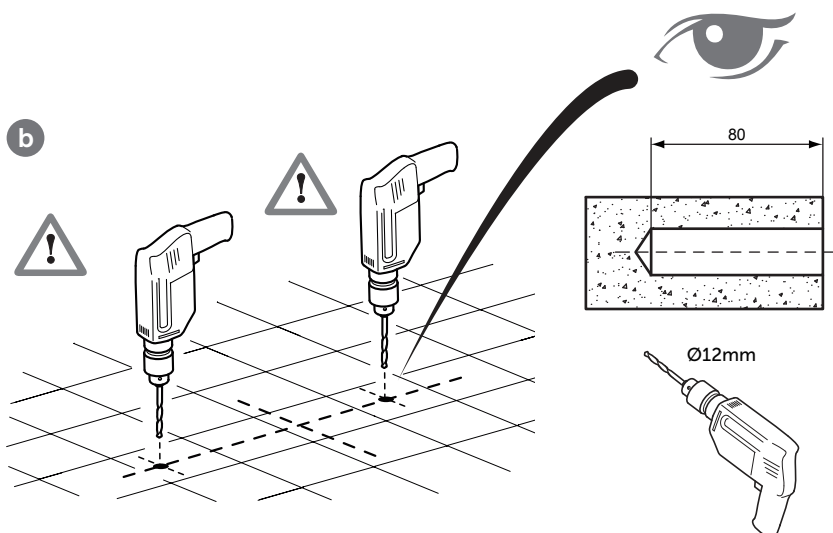

DEA / VARA

Freestanding bathtub

Installation - Installazione - Installation - Montage - Instalación - Montering - Монтаж
 Montáž - Paigaldamine - Εγκατάσταση - Beszerelés - Montavimas - Montāža - Instalare
 Инсталација - Montaž - Установка - Montaža - Montáž - Montaj - Інсталяція

1

Dea/ Vara Freestanding	A	B
170x75	100	600
180x80	125	600
190x90	175	600

b

2

Ideal Standard International NV
Corporate Village – Gent Building
Da Vincilaan 2
B1935 – Zaventem
Belgium

BE +32 (0)2 325 66 33
BG +359 675 30362
DE +49 (0)228 521 580
EG +202 26969700
FR +33 (0)1 49 38 28 00
GB 0870 129 6085
GR +30 210 67 90 810
HR +38591 22 99 304