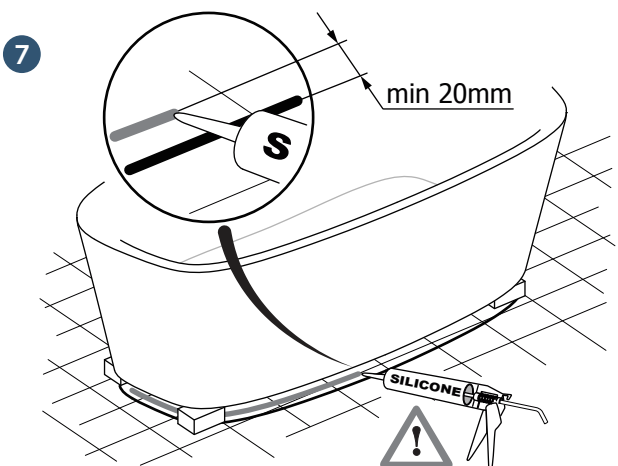

1

Dea/ Vara Freestanding	A	B
170x75	100	600
180x80	125	600
190x90	175	600

b

2

Ideal Standard International NV
Corporate Village – Gent Building
Da Vincilaan 2
B1935 – Zaventem
Belgium

BE +32 (0)2 325 66 33
BG +359 675 30362
DE +49 (0)228 521 580
EG +202 26969700
FR +33 (0)1 49 38 28 00
GB 0870 129 6085
GR +30 210 67 90 810
HR +38591 22 99 304