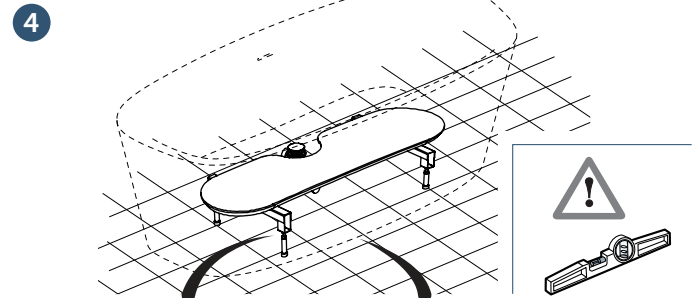

1

Dea/ Vara Freestanding	A	B
170x75	100	600
180x80	125	600
190x90	175	600

b

2

Ideal Standard International NV
Corporate Village – Gent Building
Da Vincilaan 2
B1935 – Zaventem
Belgium

BE +32 (0)2 325 66 33
BG +359 675 30362
DE +49 (0)228 521 580
EG +202 26969700
FR +33 (0)1 49 38 28 00
GB 0870 129 6085
GR +30 210 67 90 810
HR +38591 22 99 304