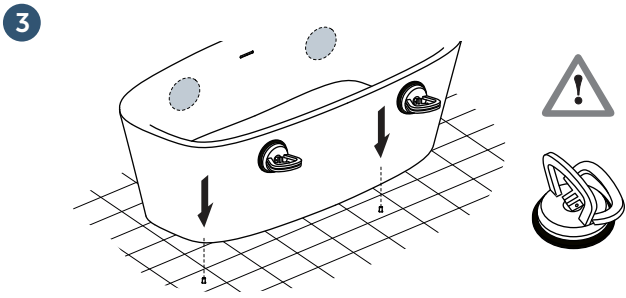

DEA / VARA

Freestanding bathtub

Installation - Installazione - Installation - Montage - Instalación - Montering - Монтаж
 Montáž - Paigaldamine - Εγκατάσταση - Beszerelés - Montavimas - Montāža - Instalare
 Инсталација - Montaž - Установка - Montaža - Montáž - Montaj - Інсталяція

1

Dea/ Vara Freestanding	A	B
170x75	100	600
180x80	125	600
190x90	175	600

b

2

Ideal Standard International NV
Corporate Village – Gent Building
Da Vincilaan 2
B1935 – Zaventem
Belgium

BE +32 (0)2 325 66 33
BG +359 675 30362
DE +49 (0)228 521 580
EG +202 26969700
FR +33 (0)1 49 38 28 00
GB 0870 129 6085
GR +30 210 67 90 810
HR +38591 22 99 304