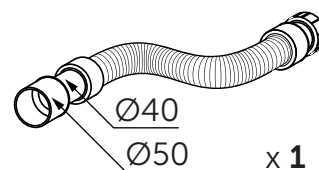

DEA / VARA

Freestanding bathtub

Installation - Installazione - Installation - Montage - Instalación - Montering - Монтаж
 Montáž - Paigaldamine - Εγκατάσταση - Beszerelés - Montavimas - Montāža - Instalare
 Инсталација - Montaž - Установка - Montaža - Montáž - Montaj - Інсталяція

1

Dea/ Vara Freestanding	A	B
170x75	100	600
180x80	125	600
190x90	175	600

b

2

Ideal Standard International NV
Corporate Village – Gent Building
Da Vincilaan 2
B1935 – Zaventem
Belgium

BE +32 (0)2 325 66 33
BG +359 675 30362
DE +49 (0)228 521 580
EG +202 26969700
FR +33 (0)1 49 38 28 00
GB 0870 129 6085
GR +30 210 67 90 810
HR +38591 22 99 304