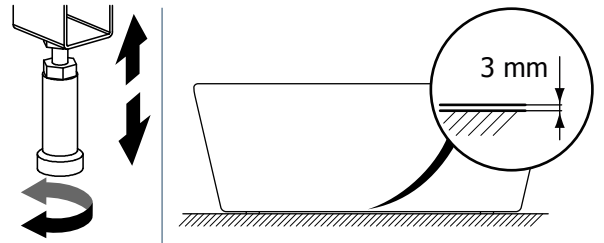

1

Dea/ Vara Freestanding	A	B
170x75	100	600
180x80	125	600
190x90	175	600

b

2

Ideal Standard International NV
Corporate Village – Gent Building
Da Vincilaan 2
B1935 – Zaventem
Belgium

BE +32 (0)2 325 66 33
BG +359 675 30362
DE +49 (0)228 521 580
EG +202 26969700
FR +33 (0)1 49 38 28 00
GB 0870 129 6085
GR +30 210 67 90 810
HR +38591 22 99 304