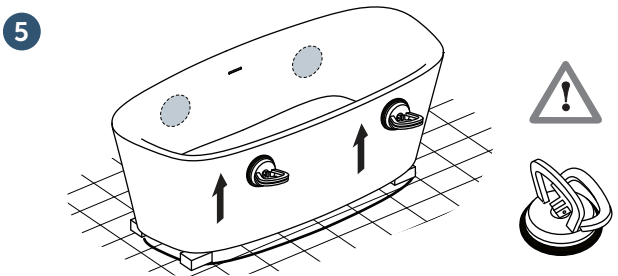

1

Dea/ Vara Freestanding	A	B
170x75	100	600
180x80	125	600
190x90	175	600

b

2

Ideal Standard International NV
Corporate Village – Gent Building
Da Vincilaan 2
B1935 – Zaventem
Belgium

BE +32 (0)2 325 66 33
BG +359 675 30362
DE +49 (0)228 521 580
EG +202 26969700
FR +33 (0)1 49 38 28 00
GB 0870 129 6085
GR +30 210 67 90 810
HR +38591 22 99 304