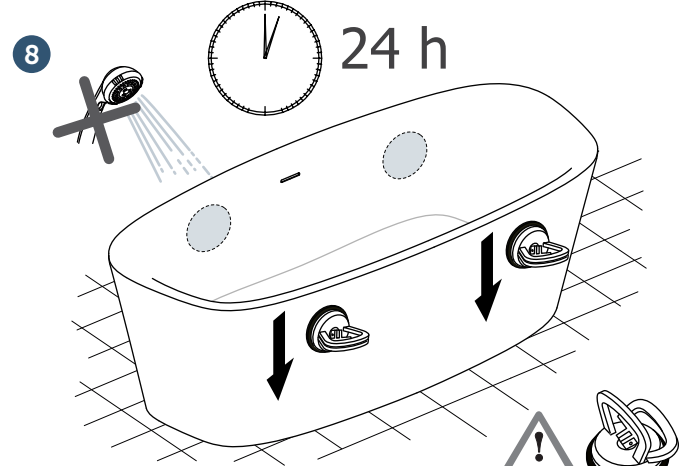

DEA / VARA

Freestanding bathtub

Installation - Installazione - Installation - Montage - Instalación - Montering - Монтаж
 Montáž - Paigaldamine - Εγκατάσταση - Beszerelés - Montavimas - Montāža - Instalare
 Инсталација - Montaž - Установка - Montaža - Montáž - Montaj - Інсталяція

1

Dea/ Vara Freestanding	A	B
170x75	100	600
180x80	125	600
190x90	175	600

b

2

Ideal Standard International NV
Corporate Village – Gent Building
Da Vincilaan 2
B1935 – Zaventem
Belgium

BE +32 (0)2 325 66 33
BG +359 675 30362
DE +49 (0)228 521 580
EG +202 26969700
FR +33 (0)1 49 38 28 00
GB 0870 129 6085
GR +30 210 67 90 810
HR +38591 22 99 304