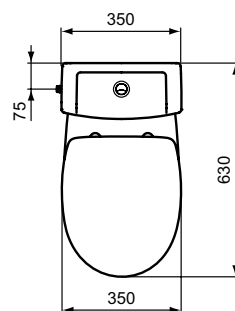

Ideal Standard

Packs

Eurovit

Artículo: V002101

Pack inodoro S/H A/L

Pack inodoro Eurovit con salida horizontal y alimentación lateral

Color: 01 - Blanco Brillo

Características:

- Doble descarga
- 6/3 Litros
- Pack

Más detalles del producto:

Montaje:	Adosado a suelo y abierto
Peso (kg):	32.08
Material mixto:	Porcelana vitrificada
Altura (mm):	790
Ancho (mm):	350
Profundidad (mm):	630
Mecanismo de la bisagra:	Cierre normal
Elementos de la caja:	Inodoro + tanque + asiento y tapa

Ideal Standard Iberia S.L.U

Av. De Francia 4, 1º, pta 1, 46023 - Valencia, España - Tel: +34 93 561 80 00

Email: atencioncliente@idealstandard.com - Web: www.idealstandard.es