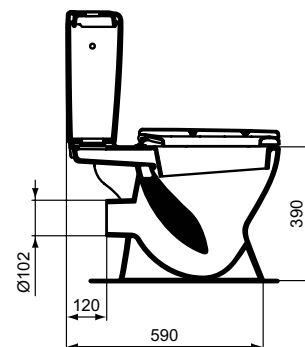

Ideal Standard

Packs

Eurovit

Artículo: V002101

Pack inodoro S/H A/L

Pack inodoro Eurovit con salida horizontal y alimentación lateral

Color: 01 - Blanco Brillo

Características:

- Doble descarga
- 6/3 Litros
- Pack

Más detalles del producto:

Montaje:	Adosado a suelo y abierto
Peso (kg):	32.08
Material mixto:	Porcelana vitrificada
Altura (mm):	790
Ancho (mm):	350
Profundidad (mm):	630
Mecanismo de la bisagra:	Cierre normal
Elementos de la caja:	Inodoro + tanque + asiento y tapa

Ideal Standard Iberia S.L.U

Av. De Francia 4, 1º, pta 1, 46023 - Valencia, España - Tel: +34 93 561 80 00

Email: atencioncliente@idealstandard.com - Web: www.idealstandard.es