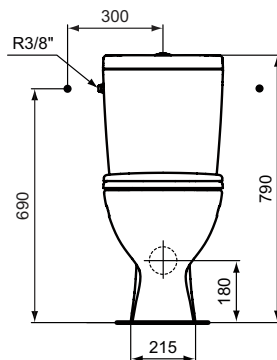

Ideal Standard

Packs

Eurovit

Artículo: V002101

Pack inodoro S/H A/L

Pack inodoro Eurovit con salida horizontal y alimentación lateral

Color: 01 - Blanco Brillo

Características:

- Doble descarga
- 6/3 Litros
- Pack

Más detalles del producto:

Montaje:	Adosado a suelo y abierto
Peso (kg):	32.08
Material mixto:	Porcelana vitrificada
Altura (mm):	790
Ancho (mm):	350
Profundidad (mm):	630
Mecanismo de la bisagra:	Cierre normal
Elementos de la caja:	Inodoro + tanque + asiento y tapa

Ideal Standard Iberia S.L.U

Av. De Francia 4, 1º, pta 1, 46023 - Valencia, España - Tel: +34 93 561 80 00

Email: atencioncliente@idealstandard.com - Web: www.idealstandard.es