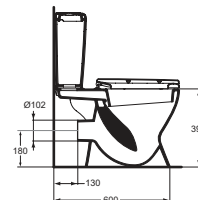

Ideal Standard

Packs

Eurovit

V 3370 ..
V 3371 ..

Artículo: **V337001**

Pack inodoro S/H A/I

Pack inodoro Eurovit con salida horizontal y alimentación inferior

Color: 01 - Blanco Brillo

Características:

- Doble descarga
- 6/3 Litros
- Pack

Más detalles del producto:

Montaje:	Adosado a suelo y abierto
Peso (kg):	32.08
Material mixto:	Porcelana vitrificada
Altura (mm):	790
Ancho (mm):	350
Profundidad (mm):	630
Mecanismo de la bisagra:	Cierre amortiguado
Elementos de la caja:	Inodoro + tanque + asiento y tapa