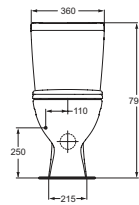

Ideal Standard

Packs

Eurovit

V 3370 ..
V 3371 ..

Artículo: **V337001**

Pack inodoro S/H A/I

Pack inodoro Eurovit con salida horizontal y alimentación inferior

Color: 01 - Blanco Brillo

Características:

- Doble descarga
- 6/3 Litros
- Pack

Más detalles del producto:

Montaje:	Adosado a suelo y abierto
Peso (kg):	32.08
Material mixto:	Porcelana vitrificada
Altura (mm):	790
Ancho (mm):	350
Profundidad (mm):	630
Mecanismo de la bisagra:	Cierre amortiguado
Elementos de la caja:	Inodoro + tanque + asiento y tapa