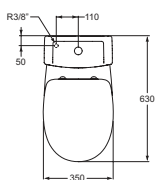

Ideal Standard

Packs

Eurovit

V 3370 ..
V 3371 ..

Artículo: **V337001**

Pack inodoro S/H A/I

Pack inodoro Eurovit con salida horizontal y alimentación inferior

Color: 01 - Blanco Brillo

Características:

- Doble descarga
- 6/3 Litros
- Pack

Más detalles del producto:

Montaje:	Adosado a suelo y abierto
Peso (kg):	32.08
Material mixto:	Porcelana vitrificada
Altura (mm):	790
Ancho (mm):	350
Profundidad (mm):	630
Mecanismo de la bisagra:	Cierre amortiguado
Elementos de la caja:	Inodoro + tanque + asiento y tapa