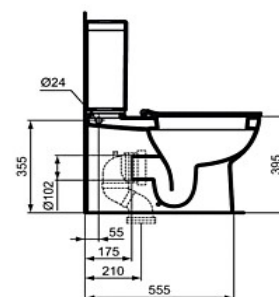

T443601

IDEALSTYLE

Pack indoro a suelo con cisterna y asiento soft

Ideal Standard

## Pack indoro a suelo con cisterna y asiento soft

Opcional

Doble descarga

4,5 / 3 litros

Porcelana vitrificada

Asiento fino caída amortiguada

Codo incluido