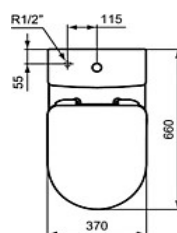

T443601

IDEALSTYLE

Pack indoro a suelo con cisterna y asiento soft

Ideal Standard

## Pack indoro a suelo con cisterna y asiento soft

Opcional

Doble descarga

4,5 / 3 litros

Porcelana vitrificada

Asiento fino caída amortiguada

Codo incluido