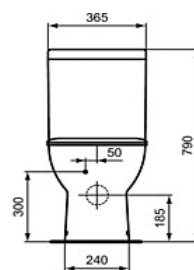

T443601

IDEALSTYLE

Pack indoro a suelo con cisterna y asiento soft

Ideal Standard

## Pack indoro a suelo con cisterna y asiento soft

Opcional

Doble descarga

4,5 / 3 litros

Porcelana vitrificada

Asiento fino caída amortiguada

Codo incluido