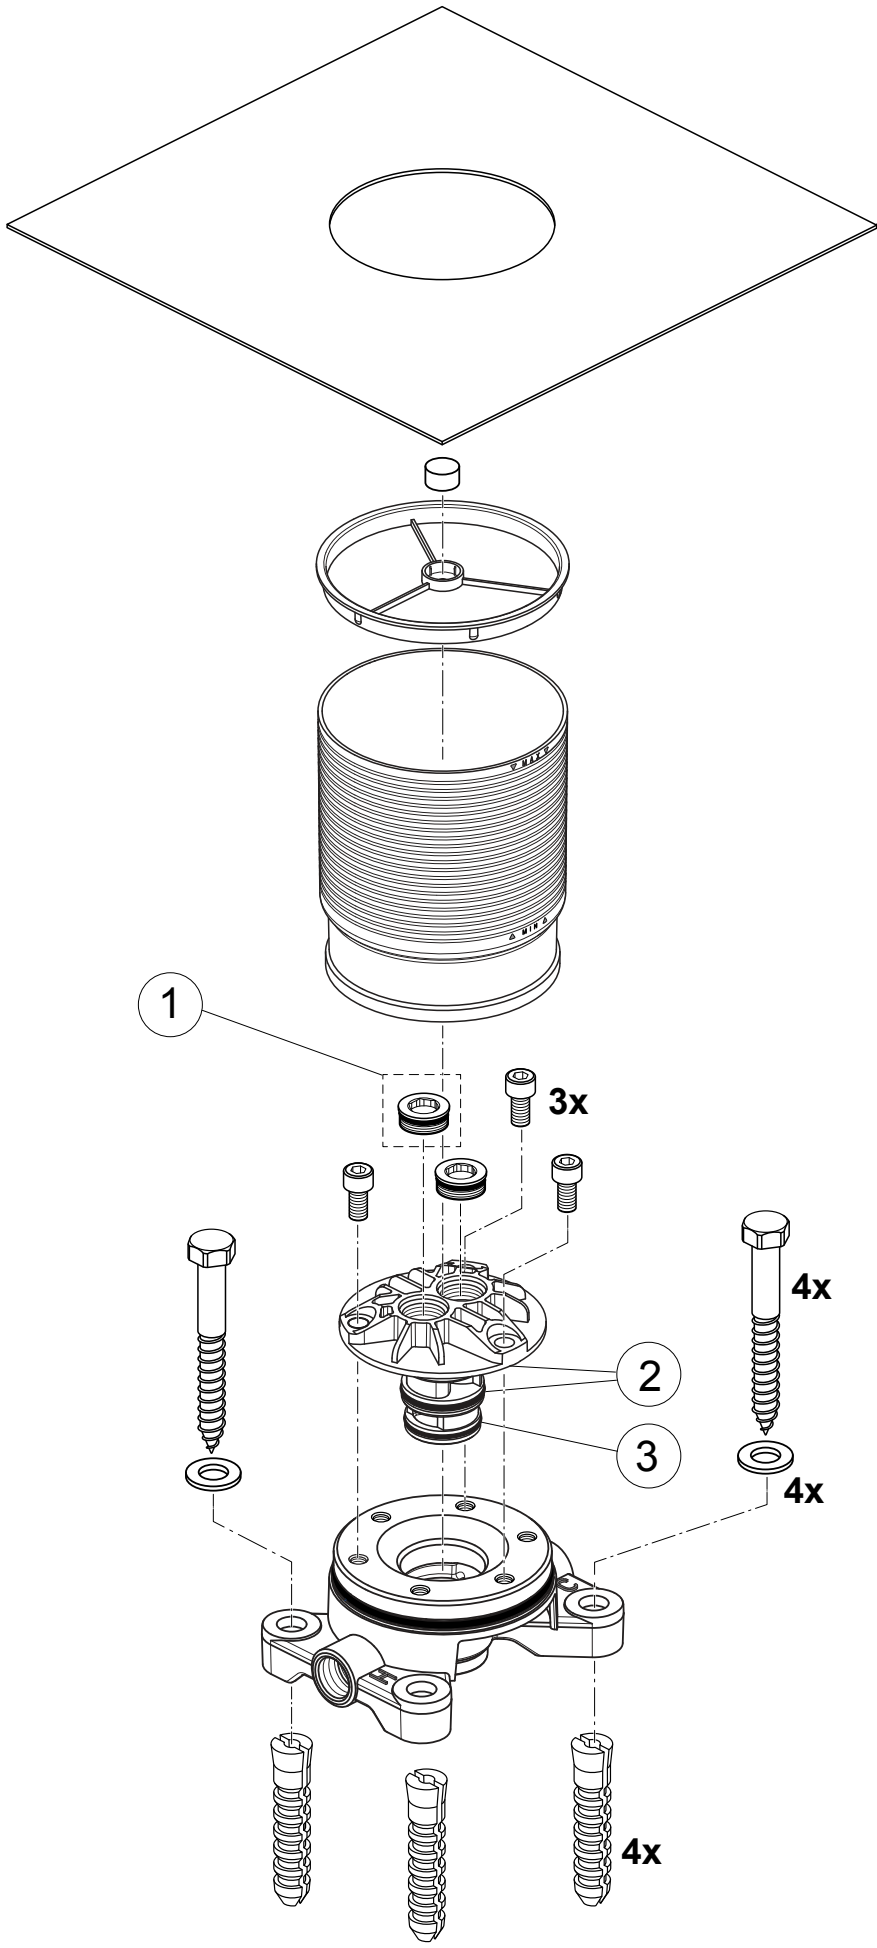

Spare Parts / Ersatzteile / Pièces de recharge / Pezzi di Ricambio / Piezas de requesto /
 Parte de reposição / Reserveonderdelen / Reservdelar / Reservedeler / Varaosat /
 Vraosat / Varahlutir / Ανταλλακτικά / Yedek Parçalar / Náhradní díly / Náhradné diely /
 Nadomestni deli / Резервни части / Запчасти / Części Zapasowe / Piese de schimb
 / Rendelhető alkatrészek / Запасні частини / Reservni delovi / Резервни делови /
 Резервни делови / Atsarginių dalių / Tellitavad varuosad / Rezervju daļu

Pos.	Part No.
1	A 963 548 NU
2	N 960 006 NU
3	A 961 667 NU

A 6133 NU

1220 / A 868 801
 Made in Germany

	P	bar				Q (3 bar)
	T	°C				l/min 28

Ideal Standard International NV
 Corporate Village - Gent Building
 Da Vincilaan 2
 1935 Zaventem
 Belgium