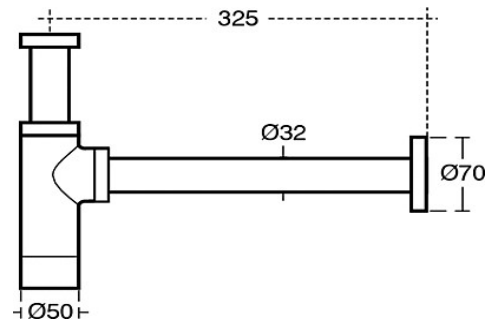

E0079AA

PRODUCTO
Sifón de diseño cromado

Ideal Standard

Sifón de diseño cromado

Sifón de diseño
Para instalación vista
Ø 1 1/4"

Opcional

Acabados

Cromo brillo