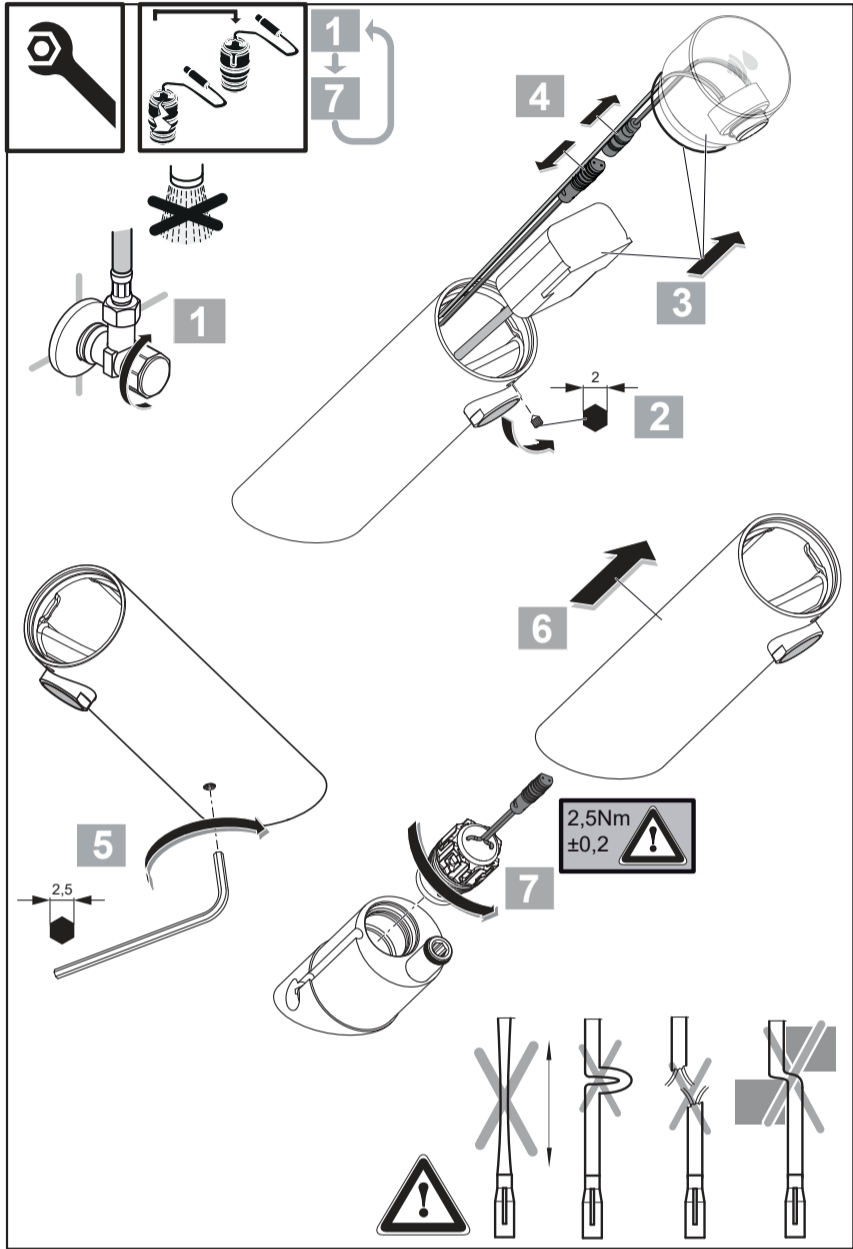

Spare Parts / Ersatzteile / Pièces de recharge / Pezzi di Ricambio / Piezas de requesto /  
 Parte de reposição / Reserveonderdelen / Reservdelar / Reservedeler / Varaosat /  
 Vraosat / Varahlutir / Ανταλλακτικά / Yedek Parçalar / Náhradní díly / Náhradné diely /  
 Nadomestni deli / Резервни части / Запчасти / Części Zapasowe / Piese de schimb /  
 Rendelhető alkatrészek / Запасні частини / Rezervni delovi / Резервни делови /  
 Резервни делови / Atsarginių dalių / Tellitavad varuosad / Rezervju daļi

Pos.	Part No.
1	A 861 523 NU
2	A 861 524 AA
3	F 961 038 NU
	A 960 161 NU
	F 961 024 NU
4	A 861 525 NU

5	B 961 153 AA
6	F 961 050 NU
7	A 961 459 NU
8	A 962 575 NU
9	A 860 672 NU
10	A 960 505 NU
11	F 961 032 NU

## SENSORFLOW NEW

A 7556 .. A 7557 ..

0421 / A 868 889  
 Made in Germany

Ideal Standard International NV  
 Corporate Village - Gent Building  
 Da Vincilaan 2  
 1935 Zaventem  
 Belgium

www.idealstandardinternational.com