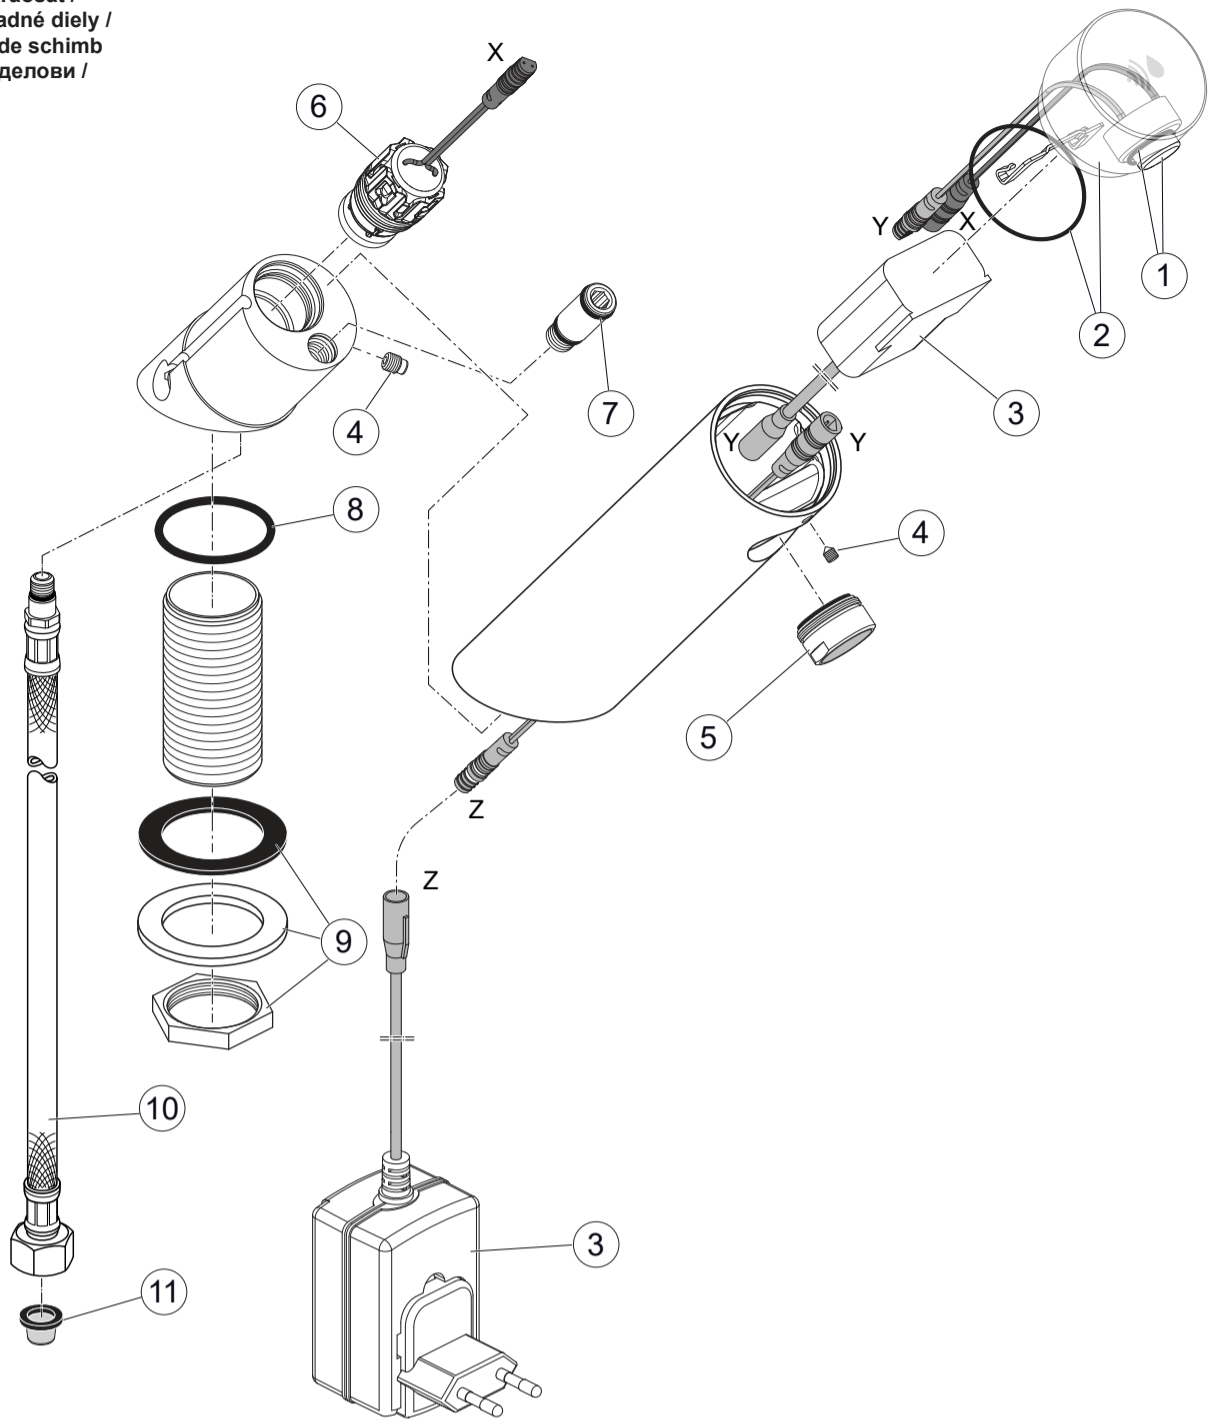

Pos.	Part No.
1	A 861 523 NU
2	A 861 524 AA
3	F 961 038 NU
	A 960 161 NU
	F 961 024 NU
4	A 861 525 NU

5	B 961 153 AA
6	F 961 050 NU
7	A 961 459 NU
8	A 962 575 NU
9	A 860 672 NU
10	A 960 505 NU
11	F 961 032 NU

## SENSORFLOW NEW

A 7556 .. A 7557 ..

0421 / A 868 889  
 Made in Germany

Ideal Standard International NV  
 Corporate Village - Gent Building  
 Da Vincilaan 2  
 1935 Zaventem  
 Belgium

www.idealstandardinternational.com

	<b>P</b>	bar		0,5	MAX. 10		5		<b>Q</b> (3 bar)
	<b>T</b>	°C			MAX. 80		65		<b>l/min</b>
							40		<b>5</b>