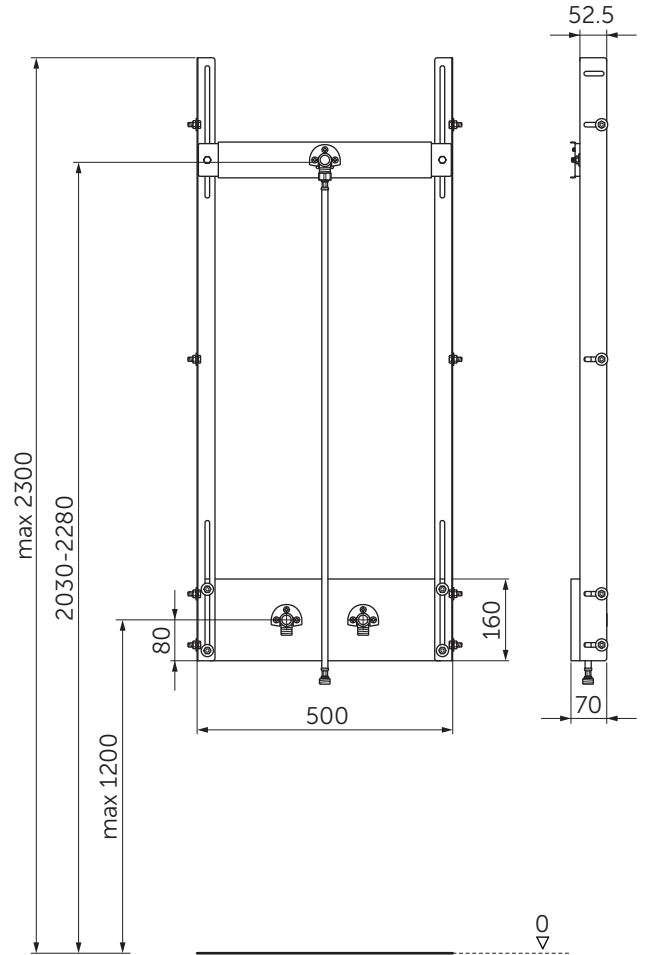

PROSYS

Shower Frame Fitting Head

Installation - Installazione - Installation - Montage - Instalación - Montering - Монтаж
 Montáž - Paigaldamine - Εγκατάσταση - Beszerelés - Montavimas - Montāža - Instalare
 Инсталација - Montaž - Установка - Montaža - Montáž - Montaj - Інсталяція

(dimensions in millimeters)

2.1

3

4

5

Ideal Standard International NV
 Corporate Village – Gent Building
 Da Vincilaan 2
 B1935 – Zaventem
 Belgium

BE +32 (0)2 325 66 33
BG +359 675 30362
DE +49 (0)228 521 580
EG +202 26969700
FR +33 (0)1 49 38 28 00
GB 0870 129 6085
GR +30 210 67 90 810
HR +38591 22 99 304