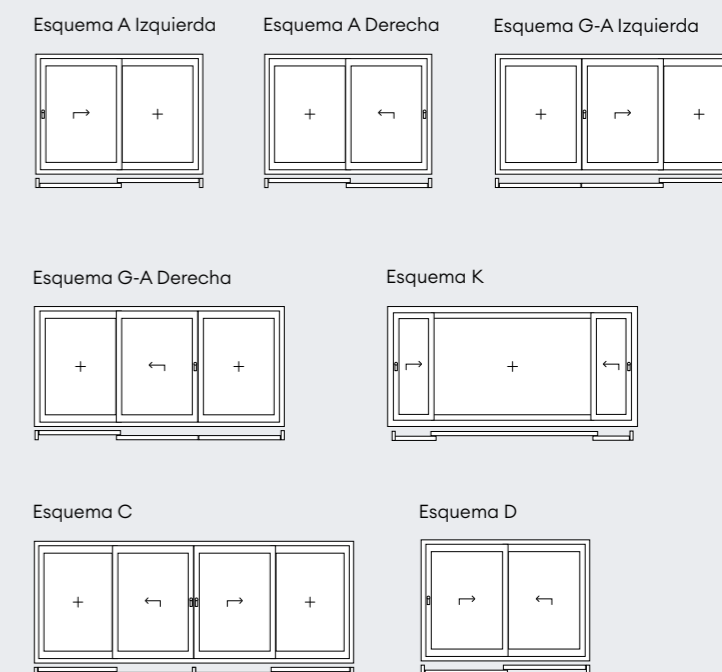

ESQUEMAS DISPONIBLES

Sección PremiDoor76