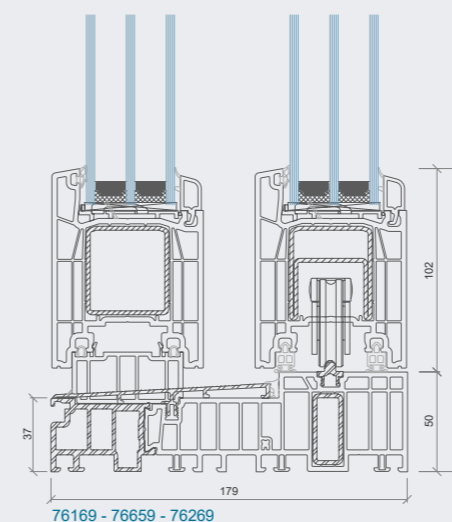

ESQUEMAS DISPONIBLES

Sección PremiDoor76