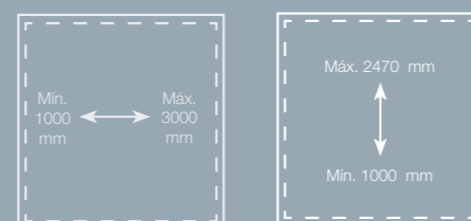

U_f desde
1,40
W/m²K

U_d desde
0,80
W/m²K

CARACTERÍSTICAS

- Marco de 179 mm con **5 cámaras de aire** y hoja de 76 mm.
- Sistema de juntas que permite un **aislamiento máximo en posición cerrada y un deslizamiento suave** en la apertura.
- Utilización de junquillos con juntas coextrusionadas que destacan por su **cuidada apariencia visual y fácil limpieza**.
- Unión de las esquinas de las hojas soldadas, lo que aumenta la estabilidad mecánica del conjunto, **impidiendo el paso de aire y agua**.
- Refuerzo de acero zincado de alta inercia que facilita el acoplamiento del herraje. Diseñado para **transmitir el peso del vidrio al sistema de ruedas**.
- Permite soluciones de paso para **personas con movilidad reducida**.
- Disponible en toda la gama de colores **NaturKolor76**.
- Excelente **balance ecológico**.

DIMENSIONES MÁXIMAS POR HOJA****

Peso máximo por hoja hasta 400 kg

*Puerta calculada 1 hoja 6000x2400 mm con triple acristalamiento $U_g = 0,6$ W/m²K e intercalario aislante $P_{int} = 0,030$ W/mK.
 **Vidrio 8.6.2 VSG Si/24/ 4.6.2 VSG Si
 ***Valores E_{xxx} posibles en función de dimensiones y tipo de apertura.
 $U_d = U_{door} = U_{puerta}$