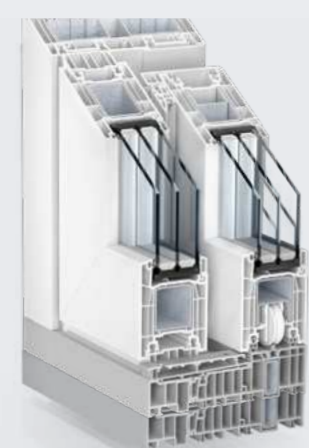

PremiDoor76

PremiDoor76	PremiDoor 76 Lux	
✓	Altura máxima de 2,60 m	✓
✓	Posibilidad de acristalamientos de hasta 50 mm	✓
	Aislamiento térmico U_d desde 0,77 W/m²K	✓
✓	Protección antirrobo hasta RC2	✓
✓	Disponible en toda la gama NaturKolor76	✓
	Un perfil de marco reducido que permite una mayor entrada de luz	✓