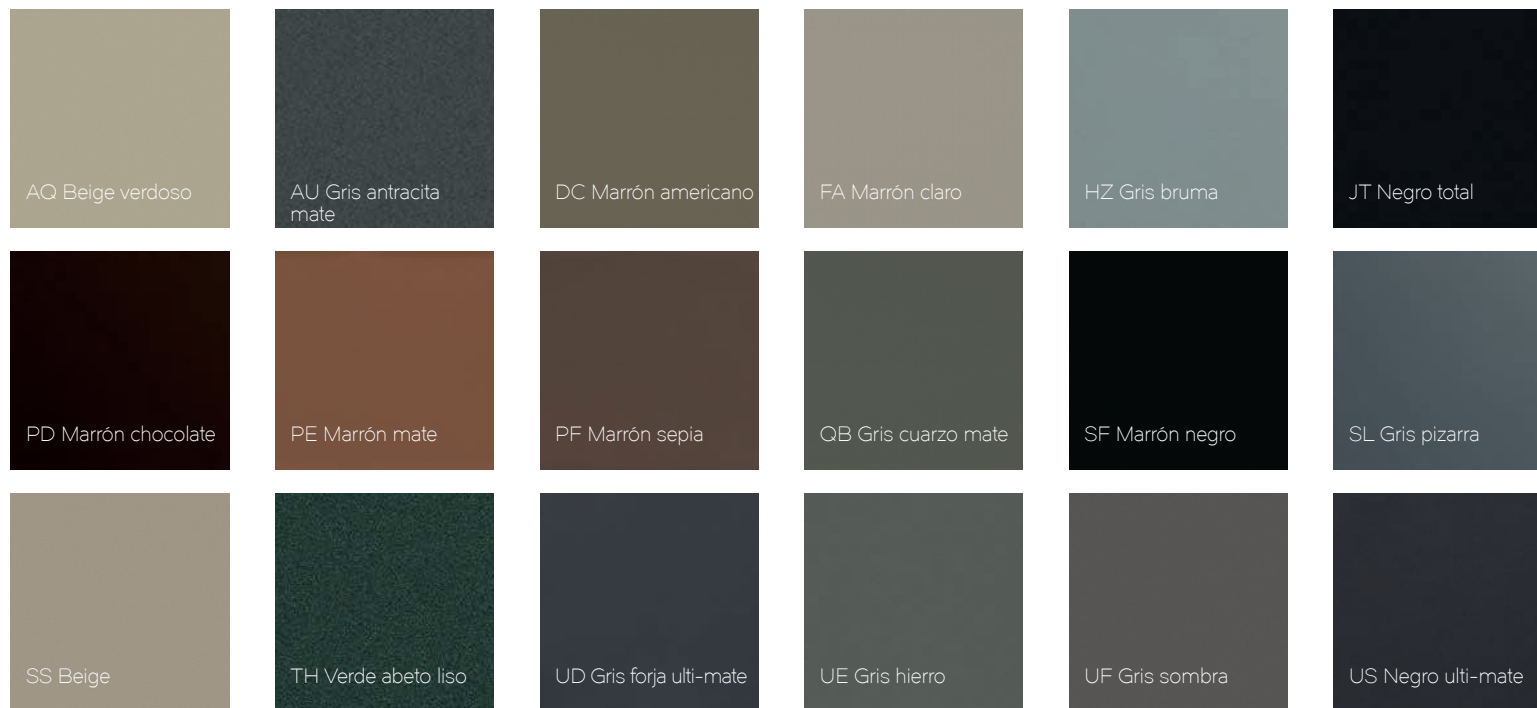

Elige entre superficies lisas o con textura para despertar tu imaginación.

Una amplia selección de colores para adaptarse a tu estilo y dar un toque de distinción a cualquier diseño.

GAMA Lisos