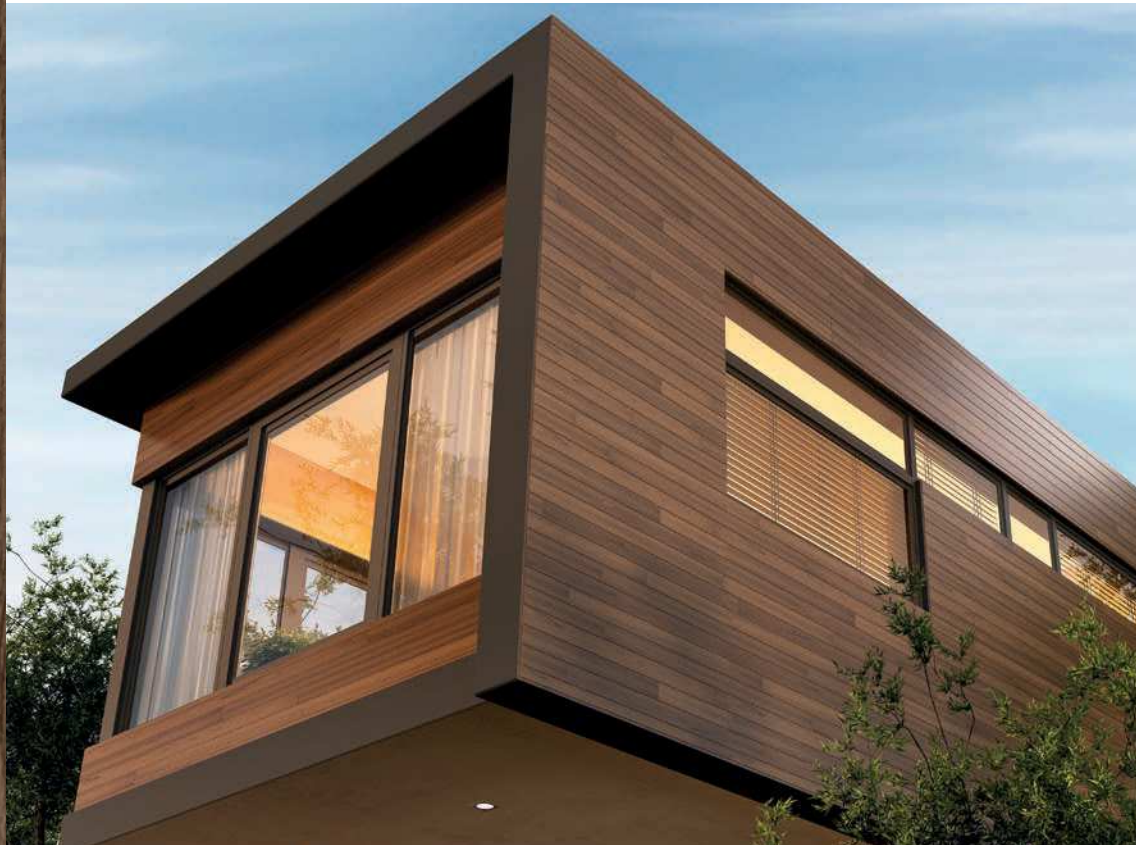

GAMA Madera Premium

WOODEC

WOODEC

WOODEC

WOODEC

GAMA Madera

Una riqueza de las texturas que te hará sentir la naturaleza en tu hogar.

Experimenta la calidez de la madera y todas sus posibilidades de tonos terrosos, suaves, marrones, rojizos, granates, ocres, oscuros...