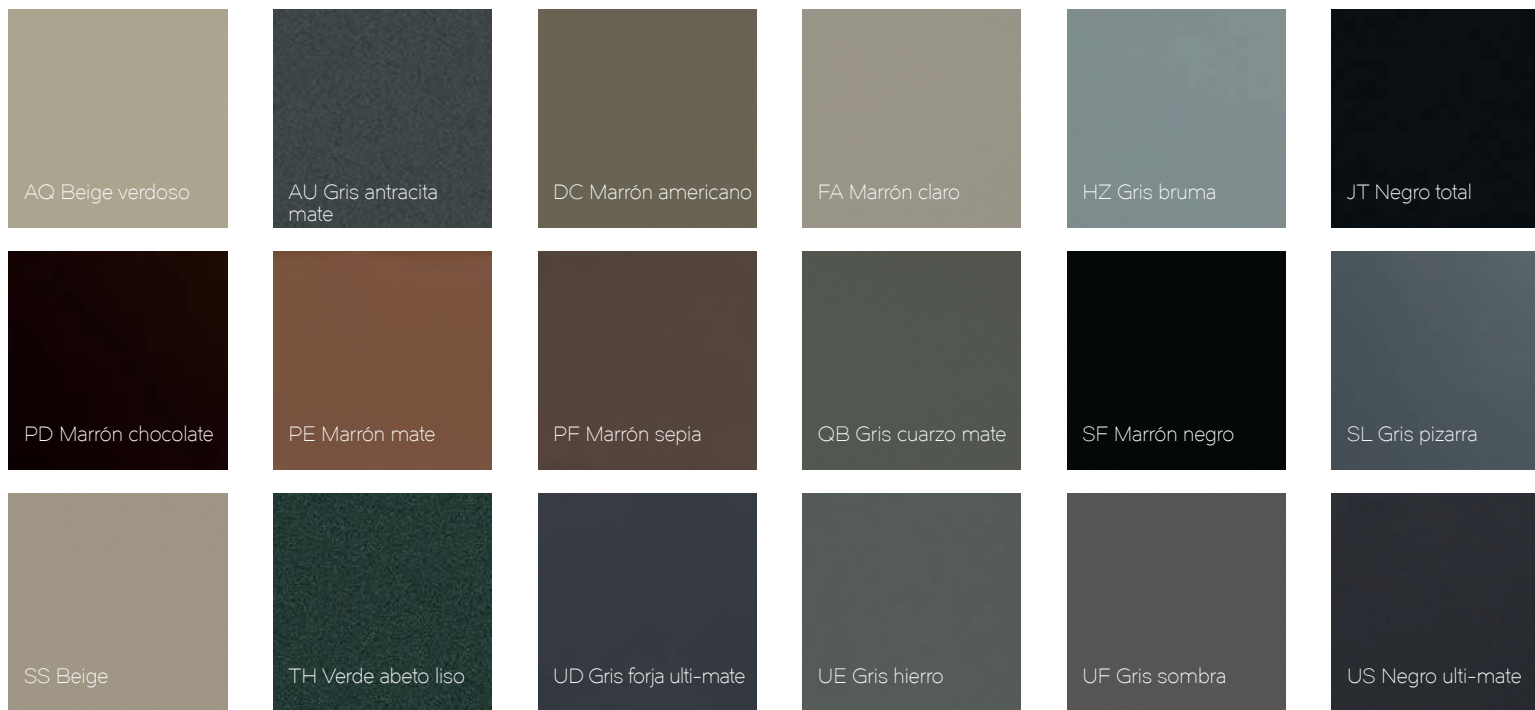

Elige entre superficies lisas o con textura para despertar tu imaginación.

Una amplia selección de colores para adaptarse a tu estilo y dar un toque de distinción a cualquier diseño.

GAMA Lisos