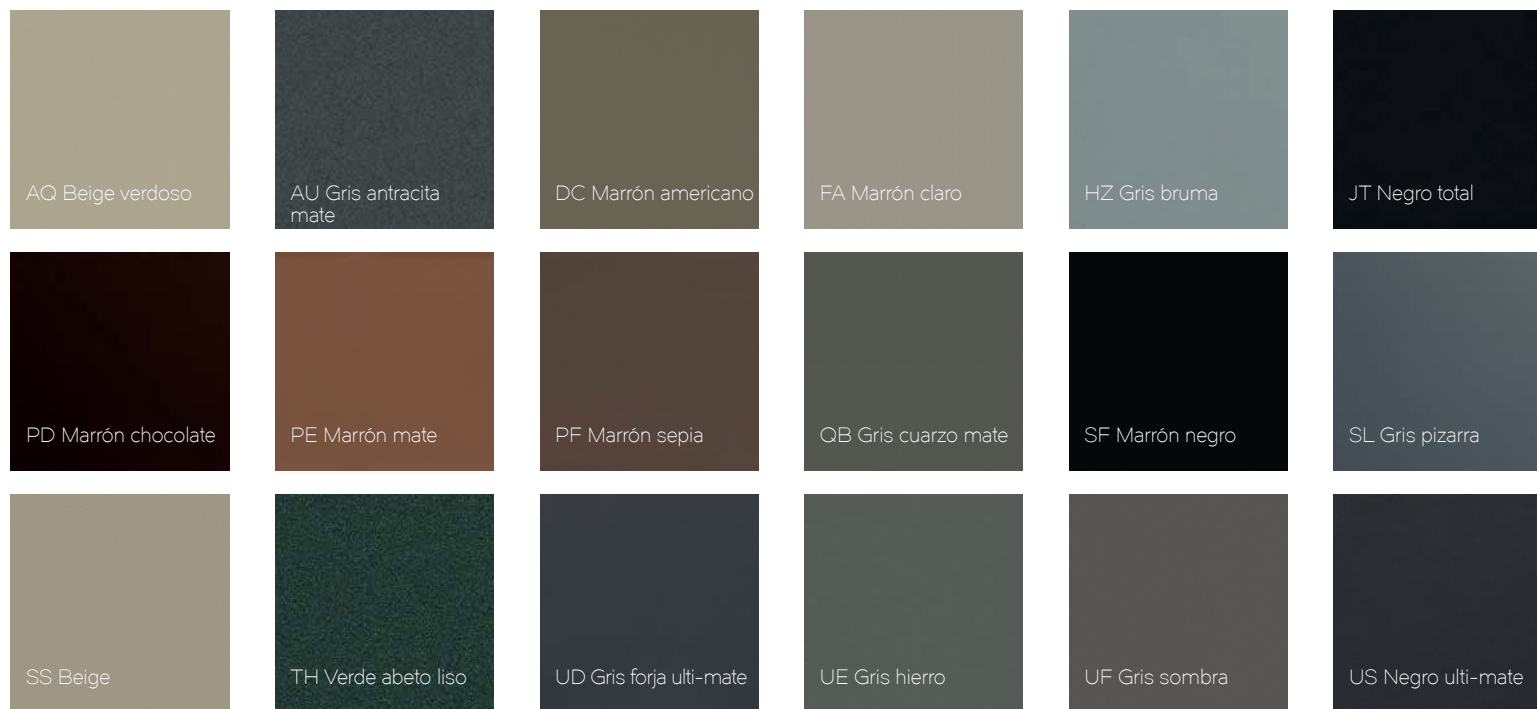

Elige entre superficies lisas o con textura para despertar tu imaginación.

Una amplia selección de colores para adaptarse a tu estilo y dar un toque de distinción a cualquier diseño.

GAMA Lisos