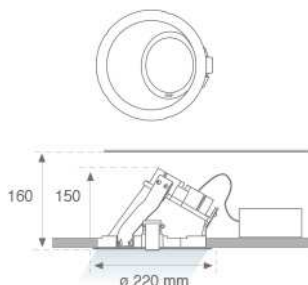

**Descripción:**

Downlight empotrable redondo fijo modelo DOMO 220 G2 ASYM 4000 WW de la marca LAMP. Con aro exterior fabricado en inyección de aluminio lacado en color blanco. Modelo para LED MID-POWER, temperatura de color blanco cálido y con equipo electrónico incorporado. Reflector asimétrico inferior de aluminio de alta pureza y con difusor de policarbonato opal. Clase de aislamiento II.

**Acabado:** Blanco mate RAL 9010

**Peso:** 1.616 g

**IEE :** A+

**Instalación:** Empotrado

**Lámpara:**

**Tipología:** MID POWER NICHIA

**Horas de vida led:** 50.000 L80 B10

**Potencia:** 37W