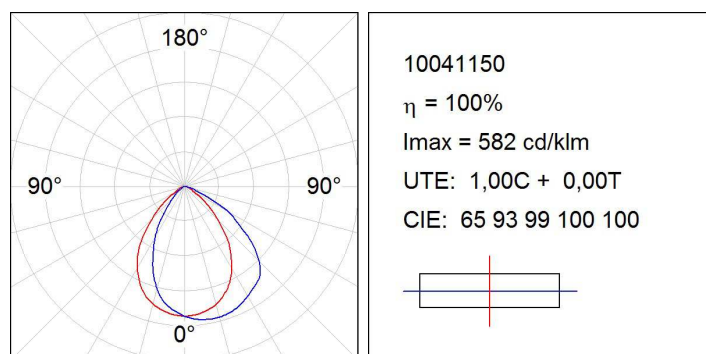

Flujo de salida: 2.737 lm   **Eficacia:** 67,6 lm/w