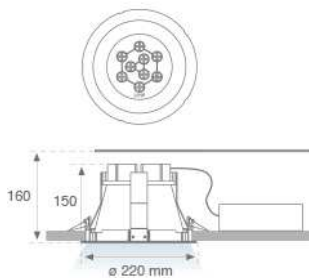

DOMO 220

10081030 **DOMO 220 G2 3000 NW DALI**

Descripción:

Downlight empotrable redondo fijo modelo DOMO 220 G2 3000 NW de la marca LAMP. Con aro exterior fabricado en inyección de aluminio lacado en color blanco. Modelo para LED MID-POWER, temperatura de color blanco neutro y con equipo electrónico incorporado. Reflector diseñado con el concepto óptico REDIL® (Reflector de Emisión Directa LED), que consiste en una reflexión en dos fases. Clase de aislamiento II.

Acabado: Blanco mate

Peso: 1.510 g

IEE : A+

Instalación: Empotrado

Lámpara:

Tipología: MID POWER NICHIA

Horas de vida led: 50.000 L90 B10

Potencia: 29W

Certificados de Calidad:

Datos fotométricos:

H (m)	D (m)	E _{max}	E _{med}
1	1,38	2263	1321
2	2,76	566	330
3	4,13	251	147
4	5,51	141	83

alpha = 69,1°

10041030
 $\eta = 100\%$
 $I_{max} = 771 \text{ cd/klm}$
 UTE: 1,00B + 0,00T
 CIE: 81 97 99 100 100