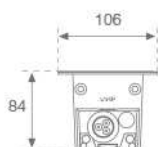

Acabado: Anodizado negro mate

Dimensiones: 1.043 x 106 x 84 mm

Peso: 5.380 g

IEE : A+

Instalación: Empotrado de suelo

Lámpara:

Tipología: MID POWER SAMSUNG

K : 3000

Características técnicas:

Certificados de Calidad:

Datos fotométricos:

H (m)	D (m)	E _{max}	E _{med}
1	-1,35	0	0
2	-2,70	0	0
3	-4,05	0	0
4	-5,40	0	0

alpha = 292,0°

10241022
 $\eta = 100\%$
 $I_{max} = 565 \text{ cd/klm}$
 UTE: 1,00T
 CIE: 0 0 0 0 100

Flujo de salida: 4.024 lm **Eficacia:** 100,6 lm/w

Montaje

Cód. producto: Descripción:
10200913 BAZZ ACC. 1M REC BOX

Cód. producto: Descripción:
9600170 ACC. IP68 Ø8-10MM CONNECTOR

Cód. producto: Descripción:
9600180 ACC. IP68 Ø6,5-12MM CONNECTOR