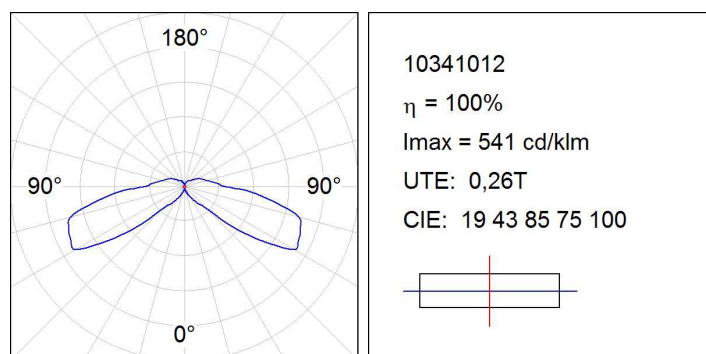

**Acabado:** RAL 9011 texturizado

**Dimensiones:** 120 x 39 x 500 mm

**Peso:** 2.250 g

**IEE :** A+

**Instalación:** De Pie

**Lámpara:**

**Tipología:** MID POWER OSRAM

**K :** 3000

**Horas de vida led:** 50000 L70 B50

**IRC :** 80

**Potencia:** 4W

**MacAdam:** 3.5

**Características eléctricas:**

**Equipo :** Electrónico

**Alimentación:** 110-240V 50/60Hz

**Plum:** 4.5W

**Características técnicas:**

**Certificados de Calidad:**

**Datos fotométricos:**

**Flujo de salida:** 47 lm

**Eficacia:** 10,4 lm/w