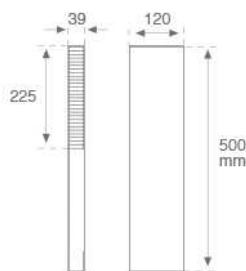

10341012 SETI SOFT DB 500 WW BK.

**Descripción:**

Baliza modelo SETI SOFT DB 500 WW BK. de la marca LAMP. Cuerpo fabricado en extrusión de aluminio, exterior en color negro texturizado e interior en blanco texturizado. Modelo para LED MID-POWER, con temperatura de color blanco cálido y equipo electrónico incorporado. Con un grado de protección IP65, IK08. Clase de aislamiento II.

**Acabado:** RAL 9011 texturizado

**Dimensiones:** 120 x 39 x 500 mm

**Peso:** 2.250 g

**IEE :** A+

**Instalación:** De Pie

**Lámpara:**

**Tipología:** MID POWER OSRAM

**K :** 3000

**Horas de vida led:** 50000 L70 B50

**IRC :** 80

**Potencia:** 4W

**MacAdam:** 3.5

**Características eléctricas:**

**Equipo :** Electrónico

**Alimentación:** 110-240V 50/60Hz

**Plum:** 4.5W

**Características técnicas:**

**Certificados de Calidad:**

**Datos fotométricos:**

**Flujo de salida:** 47 lm

**Eficacia:** 10,4 lm/w