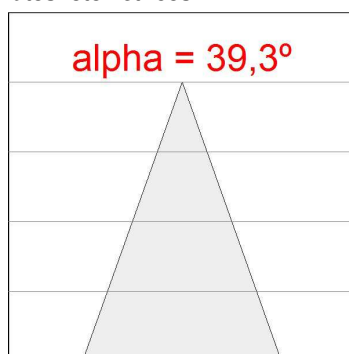

Certificados de Calidad:

Datos fotométricos:

H (m)	D (m)	E _{max}	E _{med}
1	0,71	7512	4958
2	1,43	1878	1240
3	2,14	835	551
4	2,86	470	310

10440020
 $\eta = 100\%$
 $I_{max} = 1765 \text{ cd/klm}$
 UTE: 0,98A + 0,02T
 CIE: 89 96 99 98 100