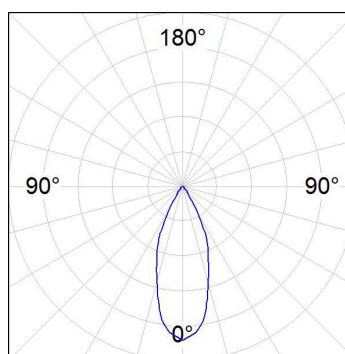

STORMBELL

10440020 **STORMBELL DECO 5000 NW FL WH.**

Descripción:

Downlight para suspender modelo STORMBELL DECO 5000 NW FL WH. de la marca LAMP. Cuerpo fabricado en extrusión e inyección de aluminio en color blanco brillante. Con aro de policarbonato opal. Modelo para COB con temperatura de color blanco neutro y equipo electrónico incorporado en el florón acabado en blanco brillante. Reflector de aluminio Flood. Clase de aislamiento I.

Certificados de Calidad:

Datos fotométricos:

H (m)	D (m)	E _{max}	E _{med}
1	0,71	7512	4958
2	1,43	1878	1240
3	2,14	835	551
4	2,86	470	310

10440020
 $\eta = 100\%$
 $I_{max} = 1765 \text{ cd/klm}$
 UTE: 0,98A + 0,02T
 CIE: 89 96 99 98 100

Flujo de salida: 4.267 lm **Eficacia:** 90 lm/w

Óptico

Cód. producto: Descripción:
10400100 STORBELL ACC. BELL WH.

Cód. producto: Descripción:
10400102 STORBELL ACC. BELL BK.

Cód. producto: Descripción:
10400120 STORBELL ACC. BELL OPAL