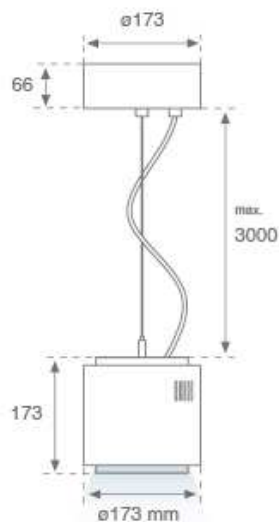

STORMBELL

10440020 **STORMBELL DECO 5000 NW FL WH.**

Descripción:

Downlight para suspender modelo STORMBELL DECO 5000 NW FL WH. de la marca LAMP. Cuerpo fabricado en extrusión e inyección de aluminio en color blanco brillante. Con aro de policarbonato opal. Modelo para COB con temperatura de color blanco neutro y equipo electrónico incorporado en el florón acabado en blanco brillante. Reflector de aluminio Flood. Clase de aislamiento I.

Acabado: Blanco brillo

Peso: 4.592 g

IEE : A+

Instalación: Suspendido

Lámpara:

Tipología: COB CITIZEN

Horas de vida led: 50.000 L80 B10

Potencia: 44W

K : 4000

IRC : 80

MacAdam: <3

Características eléctricas:

Equipo : Electrónico

Alimentación: 100-240V 50/60Hz

Plum: 47.4W

Características técnicas:

Certificados de Calidad:

Datos fotométricos:

H (m)	D (m)	E_{max}	E_{med}
1	0,71	7512	4958
2	1,43	1878	1240
3	2,14	835	551
4	2,86	470	310

10440020
 $\eta = 100\%$
 $I_{max} = 1765 \text{ cd/klm}$
UTE: 0,98A + 0,02T
CIE: 89 96 99 98 100

Flujo de salida: 4.267 lm   **Eficacia:** 90   lm/w