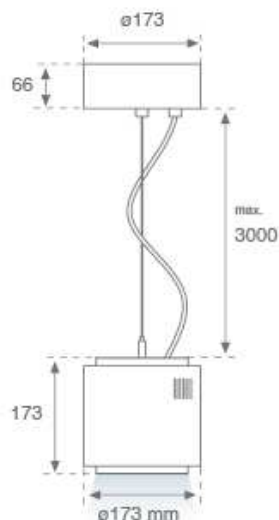

STORBELL

10441001 STORBELL 3000 WW FL WH.

Descripción:

Downlight para suspender modelo STORBELL 3000 WW FL WH. de la marca LAMP. Cuerpo fabricado en extrusión e inyección de aluminio en color blanco brillante. Modelo para COB con temperatura de color blanco cálido y equipo electrónico incorporado en el florón acabado en blanco brillante. Reflector de aluminio Flood. Clase de aislamiento I.

K : 3000

IRC : 80

MacAdam: <3

Características eléctricas:

Equipo : Electrónico

Alimentación: 220-240V 50/60Hz

Plum: 26.3W

Características técnicas:

Certificados de Calidad:

Datos fotométricos:

H (m)	D (m)	E _{max}	E _{med}	Diagrama	Diagrama	Características
1	0,71	4778	3160			10441001 η = 100% I _{max} = 1994 cd/klm UTE: 1,00A + 0,00T CIE: 95 99 100 100 100
2	1,42	1195	790			
3	2,12	531	351			
4	2,83	299	198			

Flujo de salida: 2.402 lm **Eficacia:** 91,3 lm/w

Óptico

Cód. producto: Descripción:
10400100 STORBELL ACC. BELL WH.

Cód. producto: Descripción:
10400102 STORBELL ACC. BELL BK.

Cód. producto: Descripción:
10400120 STORBELL ACC. BELL OPAL