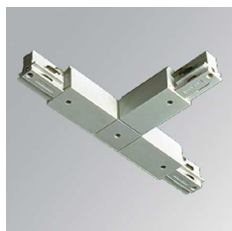

**CARRIL**

4605190 TRACK ACC. EXT LEFT T JOINT WH.

**Descripción:**

Accesorio para carril modelo TRACK ACC. EXT LEFT T JOINT WH. de la marca LAMP. Tipo unión T izquierda exterior en color blanco.

**Acabado:** Blanco brillo RAL 2010**Peso:** 150 g**IEE :****Instalación:****Lámpara:****Tipología:****Características eléctricas:****Características técnicas:****Certificados de Calidad:****Datos fotométricos:**