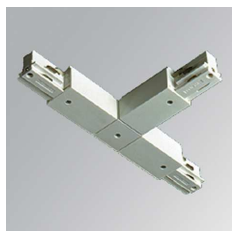

CARRIL

4605192 TRACK ACC. EXT LEFT T JOINT BK.

**Descripción:**

Accesorio para carril modelo TRACK ACC. EXT LEFT T JOINT BK. de la marca LAMP. Tipo unión T izquierda exterior en color negro.

Acabado: Negro mate RAL 9005**Peso:** 150 g**IEE :****Instalación:****Lámpara:****Tipología:****Características eléctricas:****Características técnicas:****Certificados de Calidad:****Datos fotométricos:**