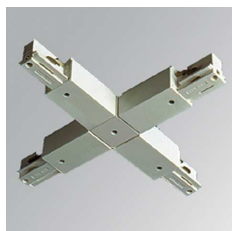

CARRIL

4605240 TRACK ACC. X JOINT WH.

**Descripción:**

Accesorio para carril modelo TRACK ACC. X JOINT WH. de la marca LAMP. Tipo unión X en color blanco.

Acabado: Blanco brillo RAL 2010**Peso:** 200 g**IEE :****Instalación:****Lámpara:****Tipología:****Características eléctricas:****Características técnicas:****Certificados de Calidad:****Datos fotométricos:**