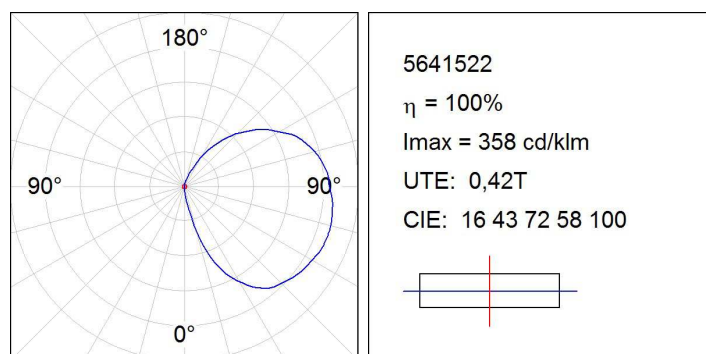

Acabado: CATAFORESIS

Peso: 1.182 g

IEE : A++

Instalación: Empotrado de pared

Lámpara:

Tipología:	MID POWER OSRAM	K :	3000
Horas de vida led:	100.000 L90 B10	IRC :	80
Potencia:	1W	MacAdam:	<3

Características eléctricas:

Equipo :	Electrónico	Alimentación:	100-240V 50/60Hz
Plum:	2.5W		

Características técnicas:

Certificados de Calidad:

Datos fotométricos:

Flujo de salida: 94 lm **Eficacia:** 37,6 lm/w

Montaje

Cód. producto: Descripción: