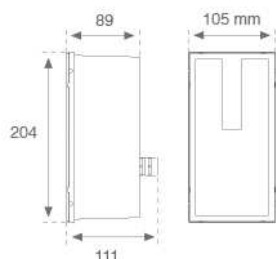

TRACE 65

5641522 TRACE IP65 200 VERT 70 WW BK.

Descripción:

Aplicación empotrable exterior modelo TRACE IP65 200 VERT 70 WW BK. de la marca LAMP. Cuerpo fabricado en inyección de aluminio y cristal templado serigrafiado en color negro mate. Modelo para LED MID-POWER con una temperatura de color blanco cálido y equipo electrónico incorporado. Reflector asimétrico de aluminio lacado en color blanco texturizado. Con un grado de protección IP65, IK07. Clase de aislamiento I.

Acabado: CATAFORESIS

Peso: 1.182 g

IEE : A++

Instalación: Empotrado de pared

Lámpara:

Tipología:	MID POWER OSRAM	K :	3000
Horas de vida led:	100.000 L90 B10	IRC :	80
Potencia:	1W	MacAdam:	<3

Características eléctricas:

Equipo :	Electrónico	Alimentación:	100-240V 50/60Hz
Plum:	2.5W		

Características técnicas:

Certificados de Calidad:

Datos fotométricos:

Flujo de salida: 94 lm **Eficacia:** 37,6 lm/w

Montaje

Cód. producto: Descripción: