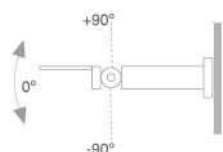

9600050 **ACC. ADJ EXTEN WALL ARM WH.****Descripción:**

Accesorio para luminaria modelo ACC. ADJ EXTEN WALL ARM WH. de la marca LAMP. Tipo soporte a pared orientable y extensible de 30 a 40 cm, laqueado en color blanco.

Acabado: Blanco brillo RAL 2010**Peso:** 1.668 g**IEE :****Instalación:****Lámpara:****Tipología:****Características eléctricas:****Características técnicas:****Certificados de Calidad:****Datos fotométricos:**