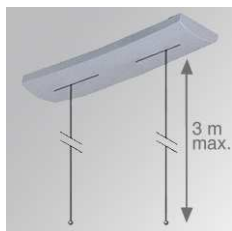

9607493 **ACC. DB STEEL CABLE GR.****Descripción:**

Accesorio para luminarias suspendidas modelo ACC. DB STEEL CABLE GR. de la marca LAMP. Tipo suspensión con doble cable de acero de hasta 3000mm de largo y florón en color gris.

Acabado: Gris satinado**Peso:** 212 g**IEE :****Instalación:****Lámpara:****Tipología:****Características eléctricas:****Características técnicas:****Certificados de Calidad:****Datos fotométricos:**