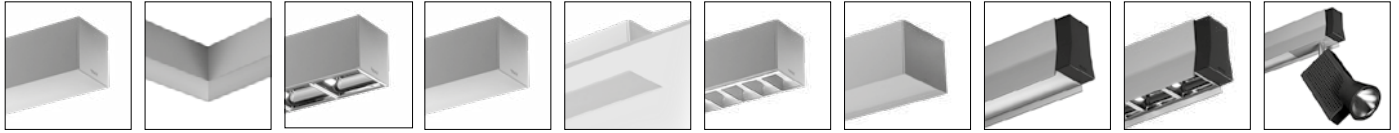

ESTRUCTURAS

Fil 35 **NEW** Fil 45 **NEW** Fil

Fil 35 202 Fil 45 210 Fil LED G2 216 Fil Opal 216 Fil Parabolic 217

Fil +

Fil+ LED 230 Fil+ LED Corner 230 Fil+ LED Tech 234 Fil+ 238 Fil+ Trimless 240 Fil+ Tech 242 Fil Med 248 Dot 256 Dot Tech 256 Dot Spot 257

Fil Med

Dot

Ocult System

NEW

Lamptub

Metro

Susp.

Soportes Pared