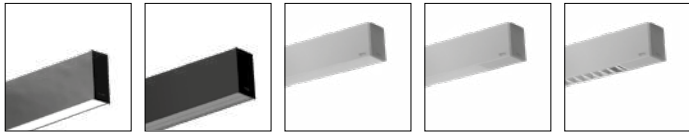

ESTRUCTURAS

Fil 35 **NEW** Fil 45 **NEW** Fil

Fil 35 202 Fil 45 210 Fil LED G2 216 Fil Opal 216 Fil Parabolic 217

Fil +

Fil+ LED 230 Fil+ LED Corner 230 Fil+ LED Tech 234 Fil+ 238 Fil+ Trimless 240 Fil+ Tech 242 Fil Med 248 Dot 256 Dot Tech 256 Dot Spot 257

Fil Med

Dot

Ocult System

NEW

Lamptub

Metro

Susp.

Soportes Pared