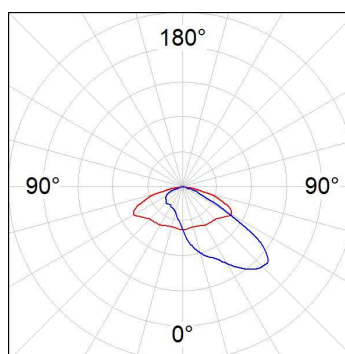

Características técnicas:

Certificados de Calidad:

Datos fotométricos:

H (m)	D (m)	E _{max}	E _{med}
1	7,36	1955	170
2	14,71	489	42
3	22,07	217	19
4	29,42	122	11

FL209AS730NA
 $\eta = 100\%$
 $I_{max} = 605 \text{ cd/klm}$
 UTE: 1,001
 CIE: 33 72 98 100 100