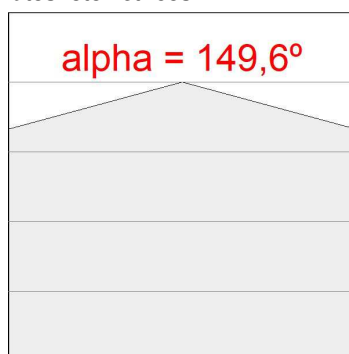

Características técnicas:

Certificados de Calidad:

Datos fotométricos:

H (m)	D (m)	E _{max}	E _{med}
1	7,36	1955	170
2	14,71	489	42
3	22,07	217	19
4	29,42	122	11

FL209AS730NA
 $\eta = 100\%$
 $I_{max} = 605 \text{ cd/klm}$
 UTE: 1,001
 CIE: 33 72 98 100 100