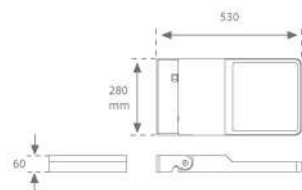

Acabado: Antracita texturizado

Peso: 7.860 g

IEE : A++

Superficie máx.expuesta al viento: 0,12 M2

Instalación: Superficie

Lámpara:

Tipología: HIGH POWER PHILIPS

Horas de vida led: 50.000 L90 B10

Características técnicas:

Certificados de Calidad:

Datos fotométricos:

H (m)	D (m)	E _{max}	E _{med}	Diagrama de haz	Diagrama de distribución	Características técnicas
1	0,89	10631	7317			<p>FL209SY730NA $\eta = 100\%$ $I_{max} = 1366 \text{ cd/klm}$ UTE: 1,00A CIE: 88 97 100 100 100</p>
2	1,79	2658	1829			
3	2,68	1181	813			
4	3,57	664	457			