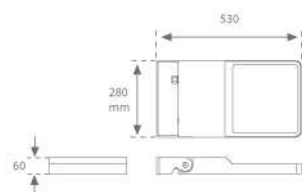

Descripción:

Luminaria para adosar de exterior modelo FLUT G2 9300 WW SYM GR. de la marca LAMP. Cuerpo fabricado en inyección de aluminio lacado en color gris texturizado y cristal templado serigrafiado. Rotula fabricada en acero inox AISI304 plegado. Baja altura del cuerpo de 60mm. Modelo para LED HI-POWER, color blanco cálido y equipo electrónico incorporado. Con óptica simétrica. Con un grado de protección IP66, IK06. Clase de aislamiento I. Su rotula permite giros entre 90º y -30º.

Acabado: Gris texturizado

Peso: 7.860 g

IEE : A++

Superficie máx.expuesta al viento: 0,12 M2

Instalación: Superficie

Lámpara:

Tipología: HIGH POWER PHILIPS

Horas de vida led: 50.000 L90 B10

Características técnicas:

Certificados de Calidad:

Datos fotométricos:

H (m)	D (m)	E _{max}	E _{med}	Diagrama de haz	Diagrama de distribución	Características técnicas
1	0,89	10631	7317			<p>FL209SY730NG $\eta = 100\%$ $I_{max} = 1366 \text{ cd/klm}$ UTE: 1,00A CIE: 88 97 100 100 100</p>
2	1,79	2658	1829			
3	2,68	1181	813			
4	3,57	664	457			