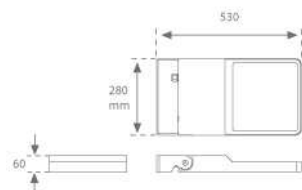

Acabado: Gris texturizado

Peso: 7.860 g

IEE : A++

Superficie máx.expuesta al viento: 0,12 M2

Instalación: Superficie

Lámpara:

Tipología: HIGH POWER PHILIPS

Horas de vida led: 50.000 L90 B10

Características técnicas:

Certificados de Calidad:

Datos fotométricos:

H (m)	D (m)	E _{max}	E _{med}	$\alpha = 48,2^\circ$			<p>FL209SY740NG</p> <p>$\eta = 100\%$</p> <p>I_{max} = 1366 cd/klm</p> <p>UTE: 1,00A</p> <p>CIE: 88 97 100 100 100</p>
1	0,89	11190	7703				
2	1,79	2798	1926				
3	2,68	1243	856				
4	3,57	699	481				