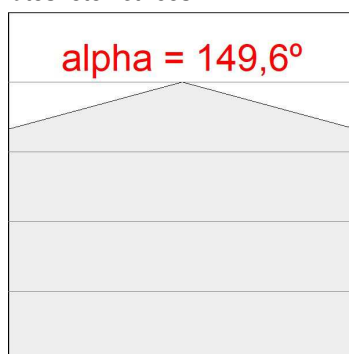

Acabado: Gris texturizado

Peso: 7.944 g

IEE : A+

Superficie máx.expuesta al viento: 0,12 M2

Instalación: Superficie

Lámpara:

Tipología: HIGH POWER PHILIPS

K : 3000

Características técnicas:

Certificados de Calidad:

Datos fotométricos:

H (m)	D (m)	E _{max}	E _{med}
1	7,36	2951	257
2	14,71	738	64
3	22,07	328	29
4	29,42	184	16

FL214AS730NG
 $\eta = 100\%$
 $I_{max} = 605 \text{ cd/klm}$
 UTE: 1,001
 CIE: 33 72 98 100 100