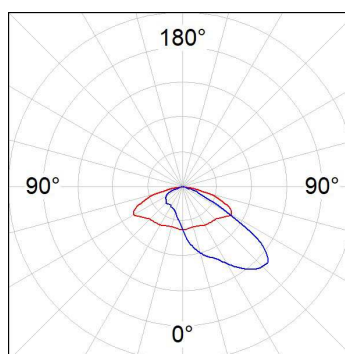

Características técnicas:

Certificados de Calidad:

Datos fotométricos:

H (m)	D (m)	E _{max}	E _{med}
1	7,36	2951	257
2	14,71	738	64
3	22,07	328	29
4	29,42	184	16

FL214AS730NG
 $\eta = 100\%$
 $I_{max} = 605 \text{ cd/klm}$
 UTE: 1,001
 CIE: 33 72 98 100 100