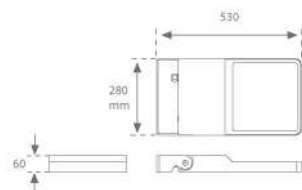

**Acabado:** Antracita texturizado

**Peso:** 7.944 g

**IEE :** A+

**Superficie máx.expuesta al viento:** 0,12 M2

**Instalación:** Superficie

**Lámpara:**

**Tipología:** HIGH POWER PHILIPS

**Horas de vida led:** 80.000 L80 B10

**Características técnicas:**

**Certificados de Calidad:**

**Datos fotométricos:**

H (m)	D (m)	E <sub>max</sub>	E <sub>med</sub>	$\alpha = 48,2^\circ$			<p>FL214SY730NA</p> <p><math>\eta = 100\%</math></p> <p>I<sub>max</sub> = 1366 cd/klm</p> <p>UTE: 1,00A</p> <p>CIE: 88 97 100 100 100</p>
1	0,89	15413	10609				
2	1,79	3853	2652				
3	2,68	1713	1179				
4	3,57	963	663				