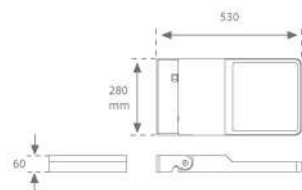

Acabado: Antracita texturizado

Peso: 7.944 g

IEE : A++

Superficie máx.expuesta al viento: 0,12 M2

Instalación: Superficie

Lámpara:

Tipología: HIGH POWER PHILIPS

Horas de vida led: 80.000 L80 B10

Características técnicas:

Certificados de Calidad:

Datos fotométricos:

H (m)	D (m)	E _{max}	E _{med}	Diagram 1	Diagram 2	Diagram 3
1	0,89	16224	11168			<p>FL214SY740NA $\eta = 100\%$ $I_{max} = 1366 \text{ cd/klm}$ UTE: 1,00A CIE: 88 97 100 100 100</p>
2	1,79	4056	2792			
3	2,68	1803	1241			
4	3,57	1014	698			