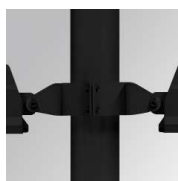

Soporte

Cód. producto: Descripción:

COARDB120A ACC. CO ARM DB 120-130 ANT.
COARIN120A ACC. CO ARM IND 120-130 ANT.