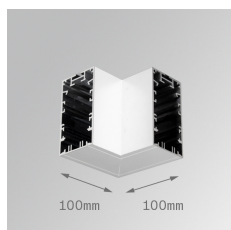

OCULT SYSTEM

OSSUCR100W OCULT SYS. ACC. SUR CORNER 100 WH.

**Descripción:**

Accesorio para estructura modelo OCULT SYS. ACC. SUR CORNER 100 WH. de la marca LAMP. Tipo unión codo 90°. Fabricado en extrusión de aluminio lacado color blanco mate.

Acabado: Blanco mate RAL 9010**Peso:** 420 g**IEE :****Instalación:****Lámpara:****Tipología:****Características eléctricas:****Características técnicas:****Certificados de Calidad:****Datos fotométricos:**