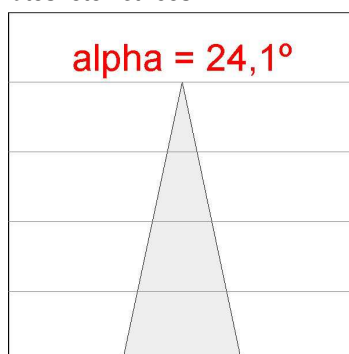

Características técnicas:

Certificados de Calidad:

Datos fotométricos:

H (m)	D (m)	E _{max}	E _{med}
1	0,43	25045	17598
2	0,85	6261	4400
3	1,28	2783	1955
4	1,71	1565	1100

SH270MF830NG
 $\eta = 100\%$
 $I_{max} = 4658 \text{ cd/klm}$
 UTE: 1,00A + 0,00T
 CIE: 96 100 100 100 100