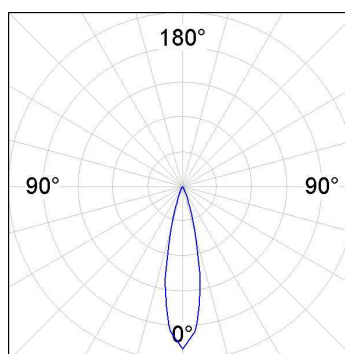

Acabado: Gris texturizado

Peso: 6.474 g

IEE : A+

Superficie máx.expuesta al viento: 0,05 M2

Instalación: Superficie

Lámpara:

Tipología: HI POWER NICHIA

Horas de vida led: 60.000 L80 B10

Características técnicas:

Certificados de Calidad:

Datos fotométricos:

H (m)	D (m)	E _{max}	E _{med}
1	0,43	25045	17598
2	0,85	6261	4400
3	1,28	2783	1955
4	1,71	1565	1100

SH270MF830NG
 $\eta = 100\%$
 $I_{max} = 4658 \text{ cd/klm}$
 UTE: 1,00A + 0,00T
 CIE: 96 100 100 100 100