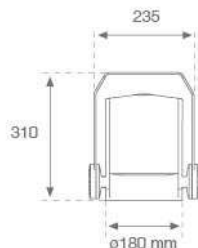

Acabado: Gris texturizado

Peso: 6.474 g

IEE : A+

Superficie máx.expuesta al viento: 0,05 M2

Instalación: Superficie

Lámpara:

Tipología: HI POWER NICHIA

Horas de vida led: 60.000 L80 B10

Características técnicas:

Certificados de Calidad:

Datos fotométricos:

H (m)	D (m)	E _{max}	E _{med}
1	0,43	25045	17598
2	0,85	6261	4400
3	1,28	2783	1955
4	1,71	1565	1100

SH270MF830NG
 $\eta = 100\%$
 $I_{max} = 4658 \text{ cd/klm}$
 UTE: 1,00A + 0,00T
 CIE: 96 100 100 100 100

Cód. producto: Descripción:

COARLODB60G ACC. CO ARM LONG DB Ø60 GR.
COARLODB76G ACC. CO ARM LONG DB Ø76 GR.

Cód. producto: Descripción:

COARLOIN60A ACC. CO ARM LONG IND Ø60 ANT.
COARLOIN76A ACC. CO ARM LONG IND Ø76 ANT.