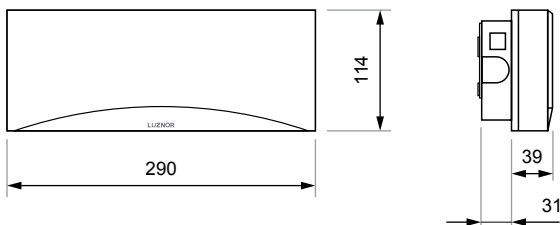

## Montaje enrasado

Marcos de enrasar en superficie hueca

Corte: 298 x 124 mm

Blanco  
Ref. MG-B  
PVP. 6,32 €

Cromo mate  
Ref. MG-C  
PVP. 13,08 €

## Montaje empotrado

Kit de muelles

Corte: 274 x 98 mm

Ref. MS-G  
PVP. 4,25 €