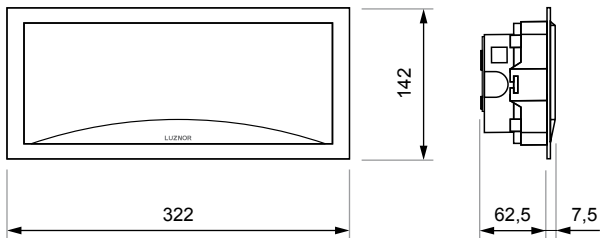

## Montaje enrasado

Marcos de enrasar en superficie hueca

Corte: 298 x 124 mm

Blanco  
Ref. MG-B  
PVP. 6,32 €

Cromo mate  
Ref. MG-C  
PVP. 13,08 €

## Montaje empotrado

Kit de muelles

Corte: 274 x 98 mm

Ref. MS-G  
PVP. 4,25 €