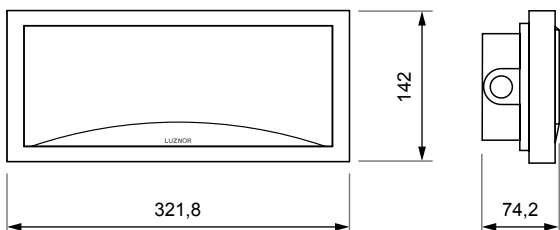

Montaje estanco

Caja de estanqueidad IP65