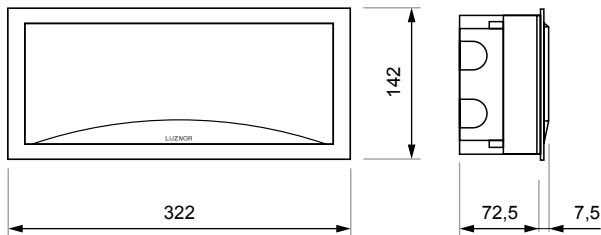

Serie **G (Basic) Led** ACCESORIOS Y SEÑALIZACIÓN

Montaje enrasado en mampostería

Marcos de recibir

Corte: 310 x 130 mm

Ref. CE-G
PVP. 11,02 €

Rótulos y pictogramas