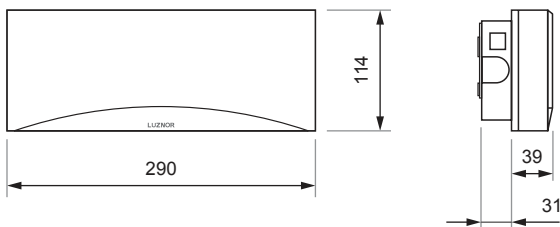

## Montaje enrasado

Marcos de enrasar en superficie hueca

Corte: 298 x 124 mm

Blanco  
Ref. MG-B  
PVP. 6,20 €

Cromo mate  
Ref. MG-C  
PVP. 12,82 €

## Montaje empotrado

Kit de muelles

Corte: 274 x 98 mm

Ref. MS-G  
PVP. 4,17 €