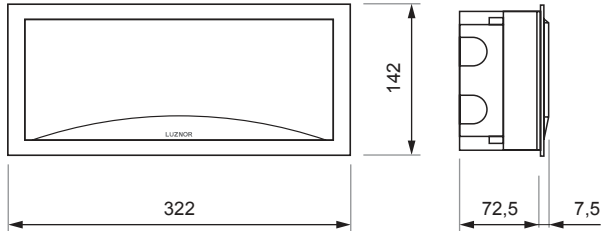

Serie **G (Basic) Led** ACCESORIOS Y SEÑALIZACIÓN

Montaje enrasado en mampostería

Marcos de recibir

Corte: 310 x 130 mm

Ref. CE-G
PVP. 10,80 €

Rótulos y pictogramas