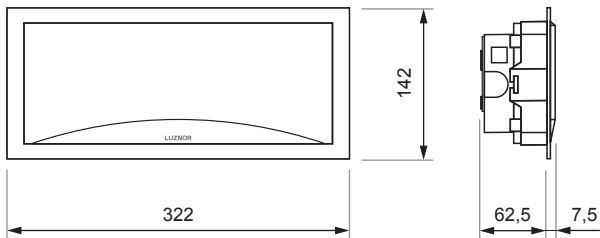

## Montaje enrasado

Marcos de enrasar en superficie hueca

Corte: 298 x 124 mm

Blanco  
Ref. MG-B  
PVP. 6,20 €

Cromo mate  
Ref. MG-C  
PVP. 12,82 €

## Montaje empotrado

Kit de muelles

Corte: 274 x 98 mm

Ref. MS-G  
PVP. 4,17 €