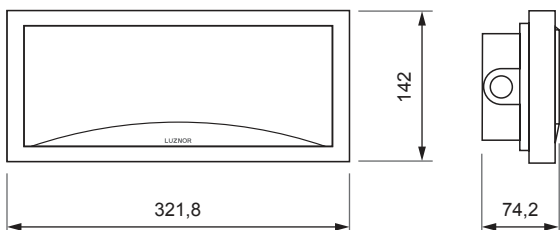

Montaje estanco

Caja de estanqueidad IP65