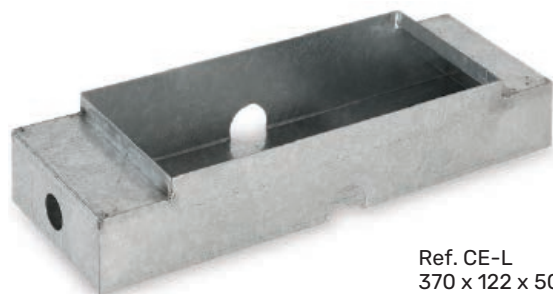

Serie L (Basic) Led ACCESORIOS Y SEÑALIZACIÓN

Montaje empotrado

Marcos de empotrar en superficie hueca

Blanco
Ref. ML-B
PVP. 5,16 €

Cromo mate
Ref. ML-C
PVP. 11,47 €

Grafito
Ref. ML-G
PVP. 11,47 €

Antracita
Ref. ML-A
PVP. 5,16 €

Corte: 265 x 120 mm

Montaje enrasado

Caja de enrasar en superficie hueca

Blanco
Ref. MDP-BO
PVP. 15,84 €

Cromo mate
Ref. MDP-CO
PVP. 21,30 €

Antracita
Ref. MDP-AO
PVP. 17,04 €

Grafito
Ref. MDP-GO
PVP. 21,30 €

Corte: 300 x 127 mm

Montaje enrasado en mampostería

Caja de recibir

Ref. CE-L
370 x 122 x 50 mm
PVP. 13,72 €

Serie L (Basic) Led ACCESORIOS Y SEÑALIZACIÓN

Montaje enrasado con banderola

Caja de enrasar en superficie hueca con banderola transparente incluida