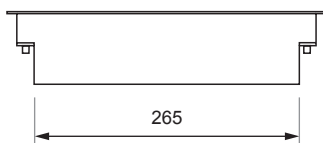

Corte: 265 x 120 mm

Montaje enrasado

Caja de enrasar en superficie hueca

Blanco
Ref. MDP-BO
PVP. 15,84 €

Cromo mate
Ref. MDP-CO
PVP. 21,30 €

Antracita
Ref. MDP-AO
PVP. 17,04 €

Grafito
Ref. MDP-GO
PVP. 21,30 €

Corte: 300 x 127 mm

Montaje enrasado en mampostería

Caja de recibir

Ref. CE-L
370 x 122 x 50 mm
PVP. 13,72 €

Serie L (Basic) Led ACCESORIOS Y SEÑALIZACIÓN

Montaje enrasado con banderola

Caja de enrasar en superficie hueca con banderola transparente incluida