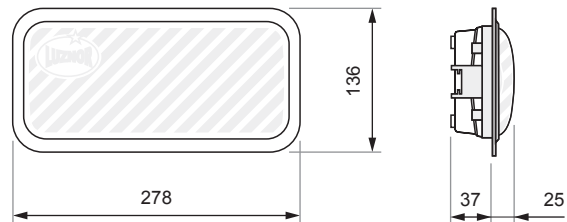

Corte: 265 x 120 mm

Montaje enrasado

Caja de enrasar en superficie hueca

Blanco
Ref. MDP-BO
PVP. 15,84 €

Cromo mate
Ref. MDP-CO
PVP. 21,30 €

Antracita
Ref. MDP-AO
PVP. 17,04 €

Grafito
Ref. MDP-GO
PVP. 21,30 €

Corte: 300 x 127 mm

Montaje enrasado en mampostería

Caja de recibir

Ref. CE-L
370 x 122 x 50 mm
PVP. 13,72 €

Serie L (Basic) Led ACCESORIOS Y SEÑALIZACIÓN

Montaje enrasado con banderola

Caja de enrasar en superficie hueca con banderola transparente incluida