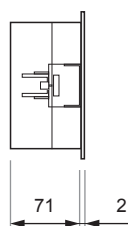

Corte: 265 x 120 mm

Montaje enrasado

Caja de enrasar en superficie hueca

Blanco
Ref. MDP-BO
PVP. 15,84 €

Cromo mate
Ref. MDP-CO
PVP. 21,30 €

Antracita
Ref. MDP-AO
PVP. 17,04 €

Grafito
Ref. MDP-GO
PVP. 21,30 €

Corte: 300 x 127 mm

Montaje enrasado en mampostería

Caja de recibir

Ref. CE-L
370 x 122 x 50 mm
PVP. 13,72 €

Serie L (Basic) Led ACCESORIOS Y SEÑALIZACIÓN

Montaje enrasado con banderola

Caja de enrasar en superficie hueca con banderola transparente incluida

Ref. R5
200 x 100 mm
PVP. 2,70 €

Ref. R8
200 x 100 mm
PVP. 2,70 €

Ref. R11
200 x 100 mm
PVP. 2,70 €

Ref. P1
300 x 100 mm
PVP. 2,70 €

Ref. P2
200 x 100 mm
PVP. 2,70 €

Ref. P3
200 x 100 mm
PVP. 2,70 €