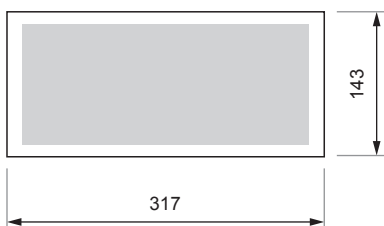

Corte: 265 x 120 mm

Montaje enrasado

Caja de enrasar en superficie hueca

Blanco
Ref. MDP-BO
PVP. 15,84 €

Cromo mate
Ref. MDP-CO
PVP. 21,30 €

Antracita
Ref. MDP-AO
PVP. 17,04 €

Grafito
Ref. MDP-GO
PVP. 21,30 €

Corte: 300 x 127 mm

Montaje enrasado en mampostería

Caja de recibir

Ref. CE-L
370 x 122 x 50 mm
PVP. 13,72 €

Serie L (Basic) Led ACCESORIOS Y SEÑALIZACIÓN

Montaje enrasado con banderola

Caja de enrasar en superficie hueca con banderola transparente incluida