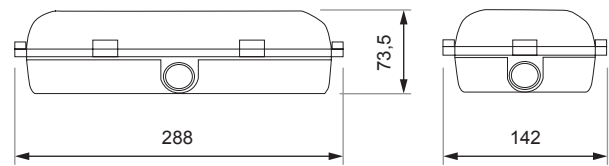

Montaje estanco

Caja de estanqueidad IP67

Ref. BE-L
PVP. 26,06 €