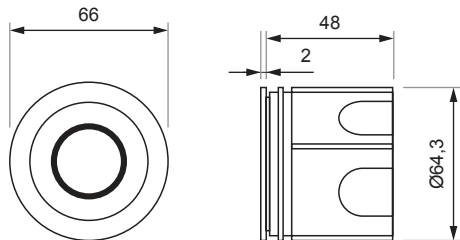

Blanco
Ref. MMU-B
PVP. 3,66 €

Antracita
Ref. MMU-A
PVP. 4,19 €

Cromo mate
Ref. MMU-C
PVP. 7,86 €

Grafito
Ref. MMU-G
PVP. 7,86 €

Kit de muelles

Ref. MS-MA
PVP. 4,08 €

Montaje enrasado en mampostería

Caja de recibir