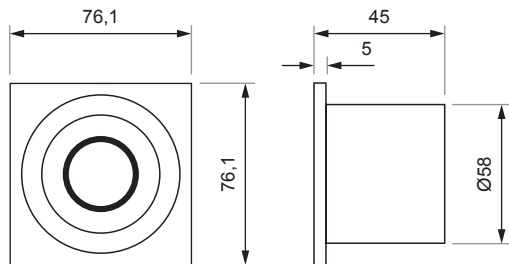

Blanco
Ref. MMU-B
PVP. 3,66 €

Antracita
Ref. MMU-A
PVP. 4,19 €

Cromo mate
Ref. MMU-C
PVP. 7,86 €

Grafito
Ref. MMU-G
PVP. 7,86 €

Kit de muelles

Ref. MS-MA
PVP. 4,08 €

Montaje enrasado en mampostería

Caja de recibir