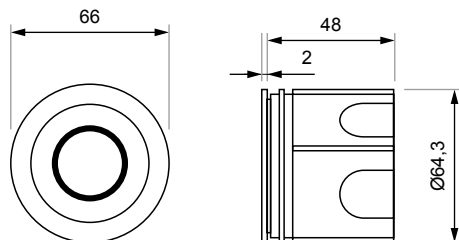

Blanco
Ref. MMU-B
PVP. 3,73 €

Antracita
Ref. MMU-A
PVP. 4,27 €

Cromo mate
Ref. MMU-C
PVP. 8,02 €

Grafito
Ref. MMU-G
PVP. 8,02 €

Kit de muelles

Ref. MS-MA
PVP. 4,16 €

Montaje enrasado en mampostería

Caja de recibir