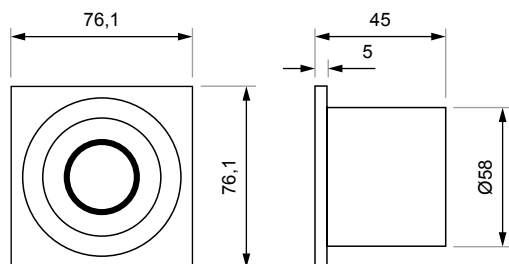

Blanco
Ref. MMU-B
PVP. 3,73 €

Antracita
Ref. MMU-A
PVP. 4,27 €

Cromo mate
Ref. MMU-C
PVP. 8,02 €

Grafito
Ref. MMU-G
PVP. 8,02 €

Kit de muelles

Ref. MS-MA
PVP. 4,16 €

Montaje enrasado en mampostería

Caja de recibir