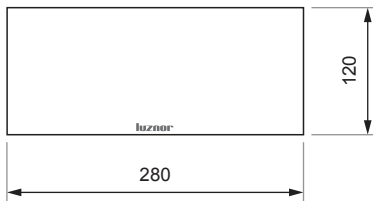

Serie **Tabled** ACCESORIOS Y SEÑALIZACIÓN

Montaje enrasado

Marcos de enrasar en superficie hueca

Cromo mate
Ref. MT-C
PVP. 12,82 €

Blanco
Ref. MT-B
PVP. 6,20 €

Corte: 292 x 130 mm

Antracita
Ref. MT-A
PVP. 6,20 €

Montaje empotrado

Kit de muelles

Corte: 260 x 90 mm

Ref. MS-T
PVP. 4,17 €

Montaje suspendido

Conjunto de suspensión

Longitud vástago: 0,25 m

Ref. CS-T
PVP. 20,25 €

Longitud vástago: 0,75 m

Ref. CS-T (75 cm)
PVP. 32,40 €

Longitud vástago: 1 m

Ref. CS-T (100 cm)
PVP. 32,40 €

Rótulos y pictogramas

Ref. R1
200 x 50 mm
PVP. 2,70 €

Ref. R2
200 x 50 mm
PVP. 2,70 €

Ref. R3
200 x 100 mm
PVP. 2,70 €