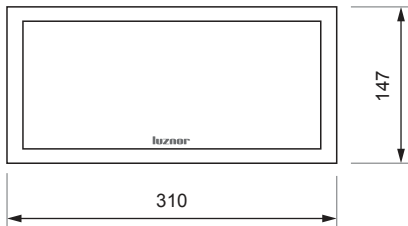

Serie **Tabled** ACCESORIOS Y SEÑALIZACIÓN

Montaje enrasado

Marcos de enrasar en superficie hueca

Cromo mate
Ref. MT-C
PVP. 12,82 €

Blanco
Ref. MT-B
PVP. 6,20 €

Corte: 292 x 130 mm

Antracita
Ref. MT-A
PVP. 6,20 €

Montaje empotrado

Kit de muelles

Corte: 260 x 90 mm

Ref. MS-T
PVP. 4,17 €

Montaje suspendido

Conjunto de suspensión

Longitud vástago: 0,25 m

Ref. CS-T
PVP. 20,25 €

Longitud vástago: 0,75 m

Ref. CS-T (75 cm)
PVP. 32,40 €

Longitud vástago: 1 m

Ref. CS-T (100 cm)
PVP. 32,40 €

Rótulos y pictogramas

Ref. R1
200 x 50 mm
PVP. 2,70 €

Ref. R2
200 x 50 mm
PVP. 2,70 €

Ref. R3
200 x 100 mm
PVP. 2,70 €