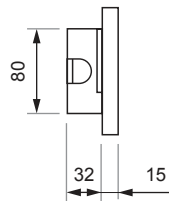

Serie **Tabled** ACCESORIOS Y SEÑALIZACIÓN

Montaje enrasado

Marcos de enrasar en superficie hueca

Cromo mate
Ref. MT-C
PVP. 12,82 €

Blanco
Ref. MT-B
PVP. 6,20 €

Corte: 292 x 130 mm

Antracita
Ref. MT-A
PVP. 6,20 €

Montaje empotrado

Kit de muelles

Corte: 260 x 90 mm

Ref. MS-T
PVP. 4,17 €

Montaje suspendido

Conjunto de suspensión

Longitud vástago: 0,25 m

Ref. CS-T
PVP. 20,25 €

Longitud vástago: 0,75 m

Ref. CS-T (75 cm)
PVP. 32,40 €

Longitud vástago: 1 m

Ref. CS-T (100 cm)
PVP. 32,40 €

Rótulos y pictogramas

Ref. R1
200 x 50 mm
PVP. 2,70 €

Ref. R2
200 x 50 mm
PVP. 2,70 €

Ref. R3
200 x 100 mm
PVP. 2,70 €

Ref. R4
200 x 100 mm
PVP. 2,70 €

Ref. R5
200 x 100 mm
PVP. 2,70 €

Ref. R8
200 x 100 mm
PVP. 2,70 €

Ref. R11
200 x 100 mm
PVP. 2,70 €

Ref. P1
300 x 100 mm
PVP. 2,70 €

Ref. P2
200 x 100 mm
PVP. 2,70 €

Ref. P3
200 x 100 mm
PVP. 2,70 €