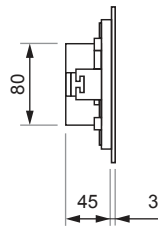

Serie **Tabled** ACCESORIOS Y SEÑALIZACIÓN

Montaje enrasado

Marcos de enrasar en superficie hueca

Cromo mate
Ref. MT-C
PVP. 12,82 €

Blanco
Ref. MT-B
PVP. 6,20 €

Corte: 292 x 130 mm

Antracita
Ref. MT-A
PVP. 6,20 €

Montaje empotrado

Kit de muelles

Corte: 260 x 90 mm

Ref. MS-T
PVP. 4,17 €

Montaje suspendido

Conjunto de suspensión

Longitud vástago: 0,25 m

Ref. CS-T
PVP. 20,25 €

Longitud vástago: 0,75 m

Ref. CS-T (75 cm)
PVP. 32,40 €

Longitud vástago: 1 m

Ref. CS-T (100 cm)
PVP. 32,40 €

Rótulos y pictogramas

Ref. R1
200 x 50 mm
PVP. 2,70 €

Ref. R2
200 x 50 mm
PVP. 2,70 €

Ref. R3
200 x 100 mm
PVP. 2,70 €

Ref. R4
200 x 100 mm
PVP. 2,70 €

Ref. R5
200 x 100 mm
PVP. 2,70 €

Ref. R8
200 x 100 mm
PVP. 2,70 €

Ref. R11
200 x 100 mm
PVP. 2,70 €

Ref. P1
300 x 100 mm
PVP. 2,70 €

Ref. P2
200 x 100 mm
PVP. 2,70 €

Ref. P3
200 x 100 mm
PVP. 2,70 €