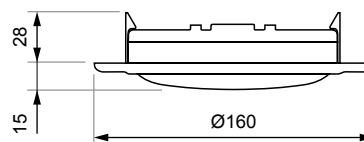

DOME-OE	Difusor	T Transparente
		O Opal
Protección	IP54	
	E IP67 (+2,71 €)	

Conector interno

posición	Φ (lm) perm	Φ (lm) emerg	A (h)
1	77,0 (70%)	110 (100%)	1,3
2	44,0 (40%)	77 (70%)	2,0
3	11,0 (10%)	55 (50%)	3,0
4	1,1 (1%)	33 (30%)	5,0

Montaje en superficie

Montaje empotrado

Superficie hueca

Corte: Ø130 mm

Superficie maciza

Corte: Ø150 mm

Marco de empotrar

Blanco