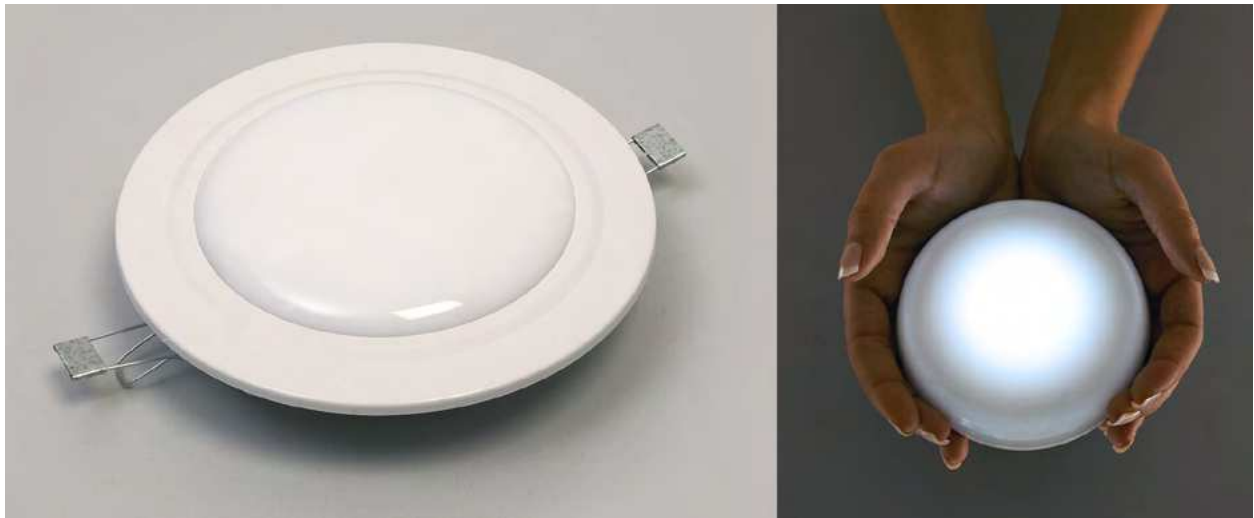

Serie Dome

Emergencia residencial circular, diseñada para entornos residenciales, hoteleros y hospitalarios. Iluminación mediante un único led (Tª color: 5.700 K). Cuatro posibles niveles de flujo luminoso, tanto en emergencia como en permanencia, permitiendo una iluminación ambiental o nocturna tenue y agradable con consumo mínimo.

DOME-OE	Difusor	T Transparente
		O Opal
Protección	IP54	
	E IP67 (+2,71 €)	

Conector interno

posición	Φ (lm) perm	Φ (lm) emerg	A (h)
1	77,0 (70%)	110 (100%)	1,3
2	44,0 (40%)	77 (70%)	2,0
3	11,0 (10%)	55 (50%)	3,0
4	1,1 (1%)	33 (30%)	5,0