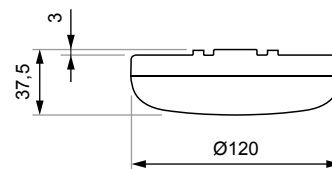

DOME-OE	Difusor	T Transparente
		O Opal
Protección	IP54	
	E IP67 (+2,71 €)	

Conector interno

posición	Φ (lm) perm	Φ (lm) emerg	A (h)
1	77,0 (70%)	110 (100%)	1,3
2	44,0 (40%)	77 (70%)	2,0
3	11,0 (10%)	55 (50%)	3,0
4	1,1 (1%)	33 (30%)	5,0

Montaje en superficie

Montaje empotrado

Superficie hueca

Corte: Ø130 mm

Superficie maciza

Corte: Ø150 mm

Marco de empotrar

Blanco