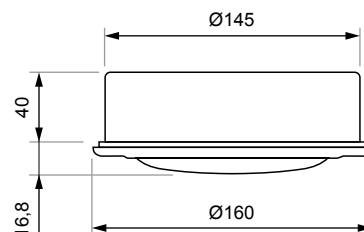

Montaje en superficie

Montaje empotrado

Superficie hueca

Corte: Ø130 mm

Superficie maciza

Corte: Ø150 mm

Marco de empotrar

Blanco