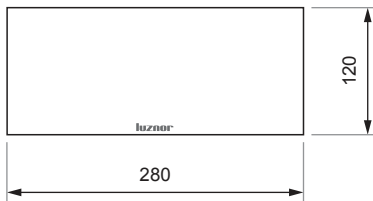

Corte: 292 x 130 mm

Antracita
Ref. MT-A
PVP. 6,20 €

Montaje empotrado

Kit de muelles

Corte: 260 x 90 mm

Ref. MS-T
PVP. 4,17 €

Montaje suspendido

Conjunto de suspensión

Longitud vástago: 0,25 m

Ref. CS-T
PVP. 20,25 €

Longitud vástago: 0,75 m

Ref. CS-T (75 cm)
PVP. 32,40 €

Longitud vástago: 1 m

Ref. CS-T (100 cm)
PVP. 32,40 €

Rótulos y pictogramas

Ref. R1
200 x 50 mm
PVP. 2,70 €