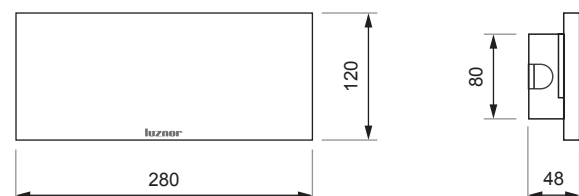

Montaje en superficie