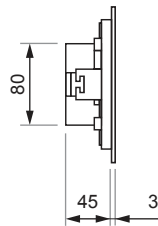

Montaje en superficie

◊ Accesorios y señalización en página 16.

Serie **Tabled** ACCESORIOS Y SEÑALIZACIÓN

Montaje enrasado

Marcos de enrasar en superficie hueca

Cromo mate
Ref. MT-C
PVP. 12,82 €

Blanco
Ref. MT-B
PVP. 6,20 €

Corte: 292 x 130 mm

Antracita
Ref. MT-A
PVP. 6,20 €

Montaje empotrado

Kit de muelles

Corte: 260 x 90 mm

Ref. MS-T
PVP. 4,17 €

Montaje suspendido

Conjunto de suspensión

Longitud vástago: 0,25 m

Ref. CS-T
PVP. 20,25 €

Longitud vástago: 0,75 m

Ref. CS-T (75 cm)
PVP. 32,40 €

Longitud vástago: 1 m

Ref. CS-T (100 cm)
PVP. 32,40 €

Rótulos y pictogramas

Ref. R1
200 x 50 mm
PVP. 2,70 €