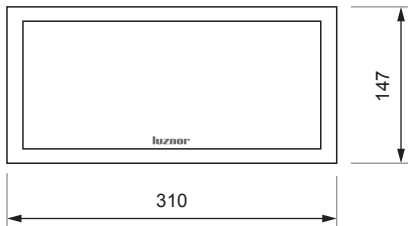

Blanco
Ref. MT-B
PVP. 6,20 €

Corte: 292 x 130 mm

Antracita
Ref. MT-A
PVP. 6,20 €