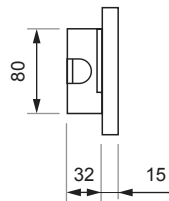

Corte: 292 x 130 mm

Antracita
Ref. MT-A
PVP. 6,20 €

Montaje empotrado

Kit de muelles

Corte: 260 x 90 mm

Ref. MS-T
PVP. 4,17 €

Montaje suspendido

Conjunto de suspensión

Longitud vástago: 0,25 m

Ref. CS-T
PVP. 20,25 €

Longitud vástago: 0,75 m

Ref. CS-T (75 cm)
PVP. 32,40 €

Longitud vástago: 1 m

Ref. CS-T (100 cm)
PVP. 32,40 €

Rótulos y pictogramas

Ref. R1
200 x 50 mm
PVP. 2,70 €

Ref. R2
200 x 50 mm
PVP. 2,70 €

Ref. R3
200 x 100 mm
PVP. 2,70 €

Ref. R4
200 x 100 mm
PVP. 2,70 €

Ref. R5
200 x 100 mm
PVP. 2,70 €

Ref. R8
200 x 100 mm
PVP. 2,70 €

Ref. R11
200 x 100 mm
PVP. 2,70 €

Ref. P1
300 x 100 mm
PVP. 2,70 €