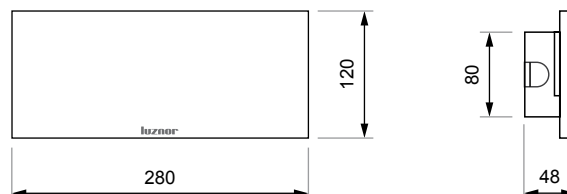

Montaje en superficie