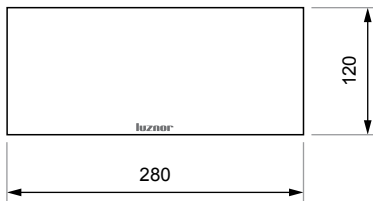

Corte: 292 x 130 mm

Antracita
Ref. MT-A
PVP. 6,32 €

Montaje empotrado

Kit de muelles

Corte: 260 x 90 mm

Ref. MS-T
PVP. 4,25 €

Montaje suspendido

Conjunto de suspensión