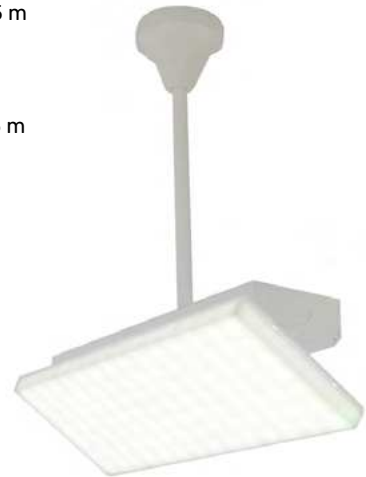

Para solicitar diferente tipo de difusor, cambiar la letra correspondiente en la referencia. Ejemplo:

TL-110P-T
 Difusor | T Transparente
 S Opal suave (-8%)
 F Opal fuerte (-30%)

- ◊ Batería de Ni-Cd (HT).
- ◊ Grado de protección: IP44.
- ◊ Orientación de la tableta de ledes en 7 ángulos con respecto al cuerpo: 0°, 15°, 30°, 45°, 60°, 75° y 90°.

Corte: 292 x 130 mm

Antracita
Ref. MT-A
PVP. 6,32 €

Montaje empotrado

Kit de muelles

Corte: 260 x 90 mm

Ref. MS-T
PVP. 4,25 €

Montaje suspendido

Conjunto de suspensión

Longitud vástago: 0,25 m

Ref. CS-T
PVP. 20,66 €

Longitud vástago: 0,75 m

Ref. CS-T (75 cm)
PVP. 33,05 €

Longitud vástago: 1 m

Ref. CS-T (100 cm)
PVP. 33,05 €

Rótulos y pictogramas

Ref. R1
200 x 50 mm
PVP. 2,75 €

Ref. R2
200 x 50 mm
PVP. 2,75 €

Ref. R3
200 x 100 mm
PVP. 2,75 €

Ref. R4
200 x 100 mm
PVP. 2,75 €

Ref. R5
200 x 100 mm
PVP. 2,75 €

Ref. R8
200 x 100 mm
PVP. 2,75 €

Ref. R11
200 x 100 mm
PVP. 2,75 €

Ref. P1
300 x 100 mm
PVP. 2,75 €