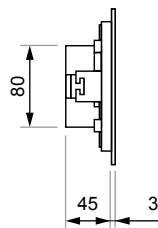

Montaje en superficie

◊ Accesorios y señalización en página 16.

Serie **Tabled** ACCESORIOS Y SEÑALIZACIÓN

Montaje enrasado

Marcos de enrasar en superficie hueca

Cromo mate
Ref. MT-C
PVP. 13,08 €

Blanco
Ref. MT-B
PVP. 6,32 €

Corte: 292 x 130 mm

Antracita
Ref. MT-A
PVP. 6,32 €

Montaje empotrado

Kit de muelles

Corte: 260 x 90 mm

Ref. MS-T
PVP. 4,25 €

Montaje suspendido

Conjunto de suspensión

Longitud vástago: 0,25 m

Ref. CS-T
PVP. 20,66 €

Longitud vástago: 0,75 m

Ref. CS-T (75 cm)
PVP. 33,05 €

Longitud vástago: 1 m

Ref. CS-T (100 cm)
PVP. 33,05 €

Rótulos y pictogramas

Ref. R1
200 x 50 mm
PVP. 2,75 €