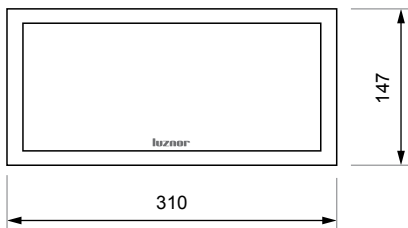

Blanco
Ref. MT-B
PVP. 6,32 €

Corte: 292 x 130 mm

Antracita
Ref. MT-A
PVP. 6,32 €