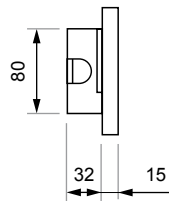

Corte: 292 x 130 mm

Antracita
Ref. MT-A
PVP. 6,32 €

Montaje empotrado

Kit de muelles

Corte: 260 x 90 mm

Ref. MS-T
PVP. 4,25 €

Montaje suspendido

Conjunto de suspensión

Longitud vástago: 0,25 m

Ref. CS-T
PVP. 20,66 €

Longitud vástago: 0,75 m

Ref. CS-T (75 cm)
PVP. 33,05 €

Longitud vástago: 1 m

Ref. CS-T (100 cm)
PVP. 33,05 €

Rótulos y pictogramas

Ref. R1
200 x 50 mm
PVP. 2,75 €

Ref. R2
200 x 50 mm
PVP. 2,75 €

Ref. R3
200 x 100 mm
PVP. 2,75 €

Ref. R4
200 x 100 mm
PVP. 2,75 €

Ref. R5
200 x 100 mm
PVP. 2,75 €

Ref. R8
200 x 100 mm
PVP. 2,75 €

Ref. R11
200 x 100 mm
PVP. 2,75 €

Ref. P1
300 x 100 mm
PVP. 2,75 €