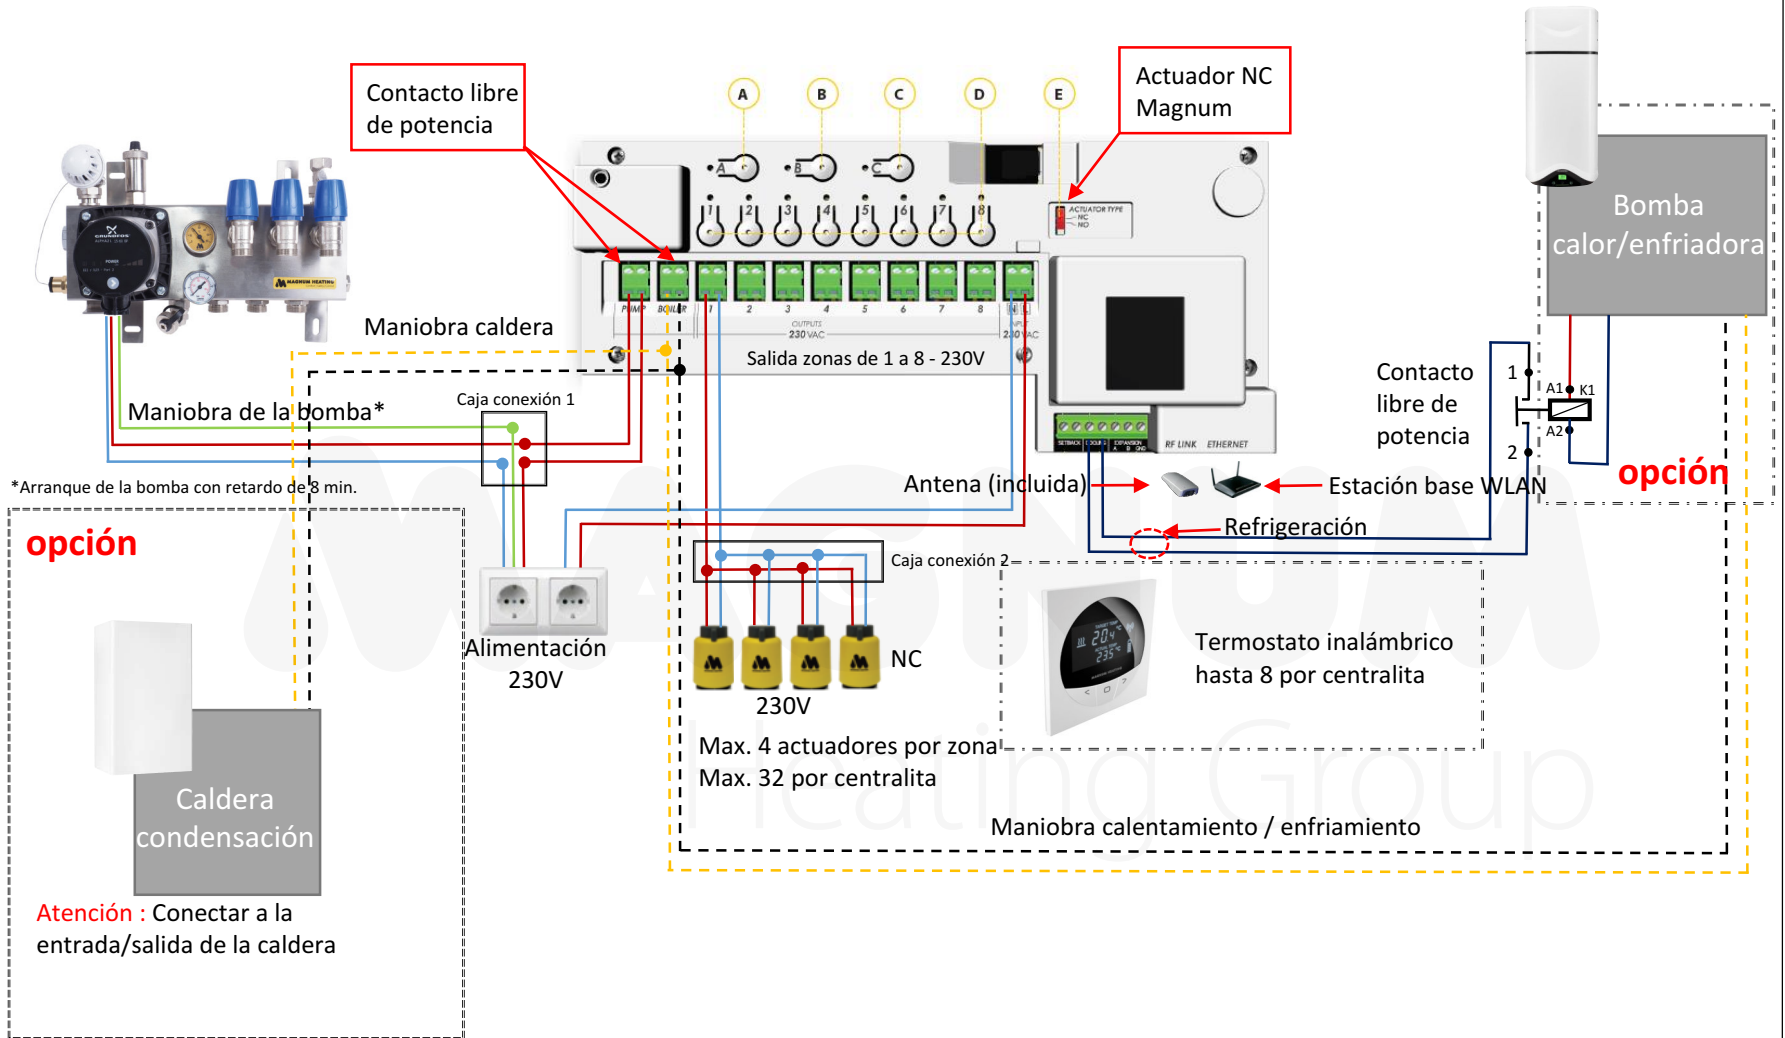

Esquema conexión Magnum W-controller

Fecha:

Proyecto:

Instalador:

MAGNUM
Heating Group