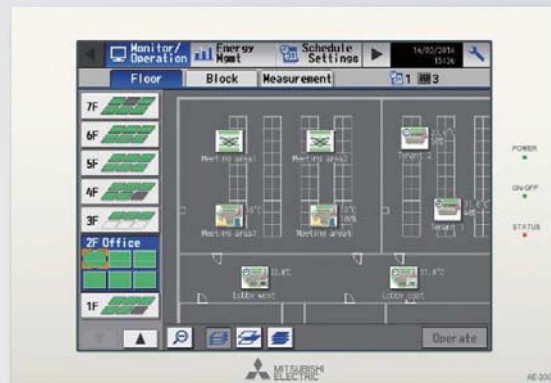

Controles Centralizados