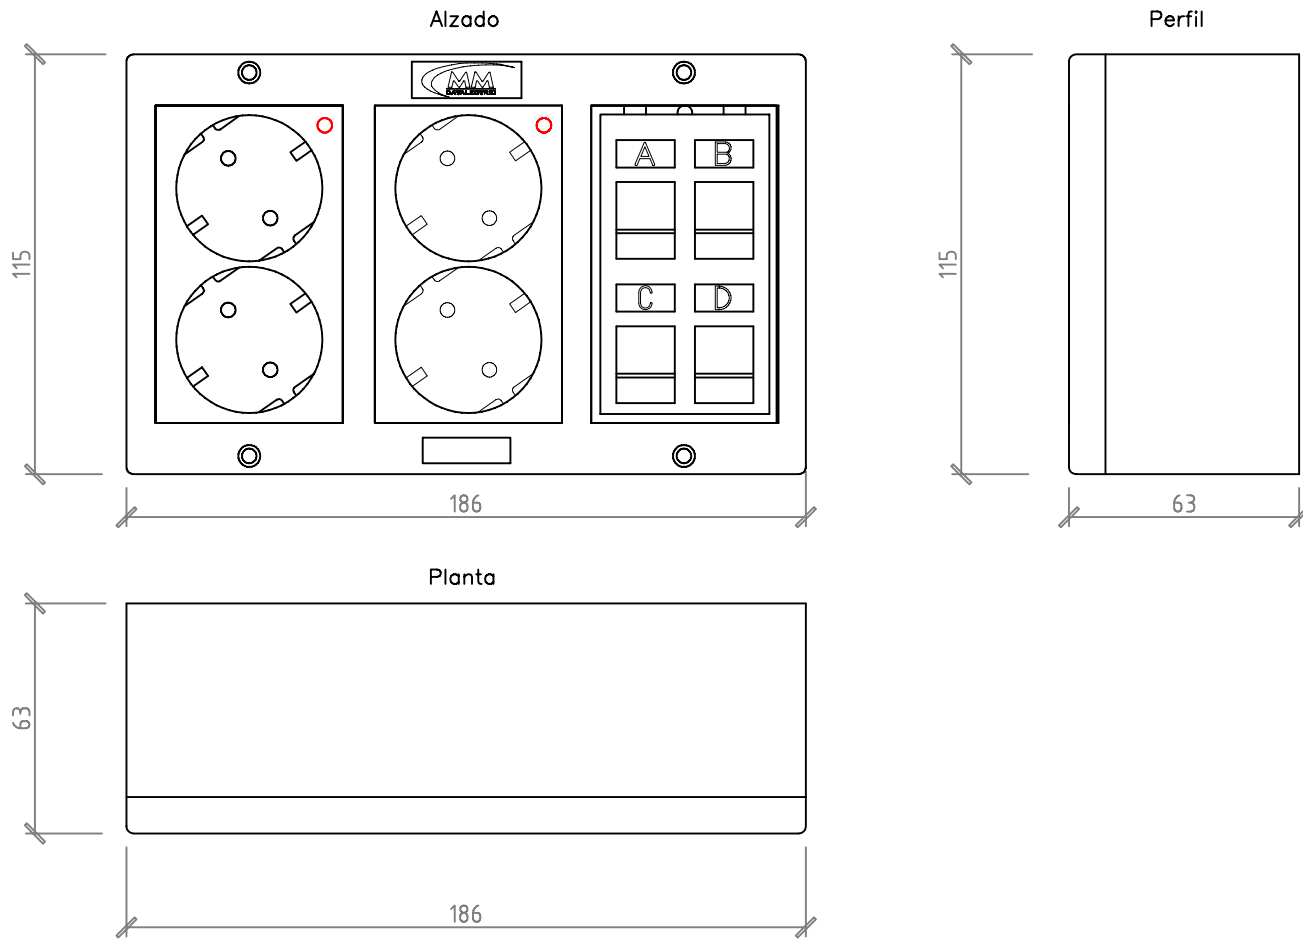

3 CAJA DE SUPERFICIE MM DATALECTRIC 4 RED + MOD. RJ45

Volumétrico