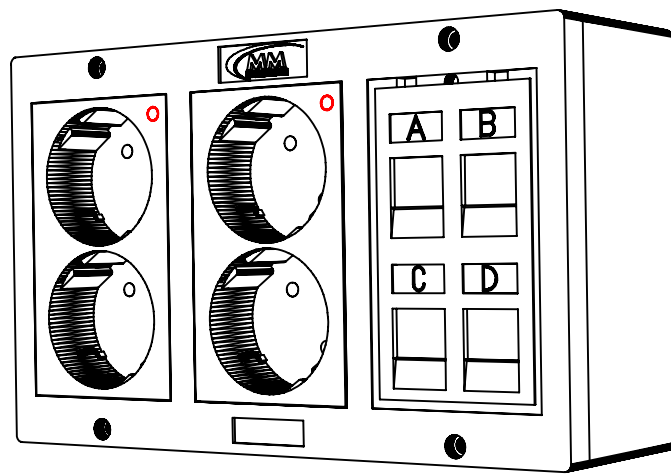

3 CAJA DE SUPERFICIE MM DATALECTRIC 4 RED + MOD. RJ45

Volumétrico