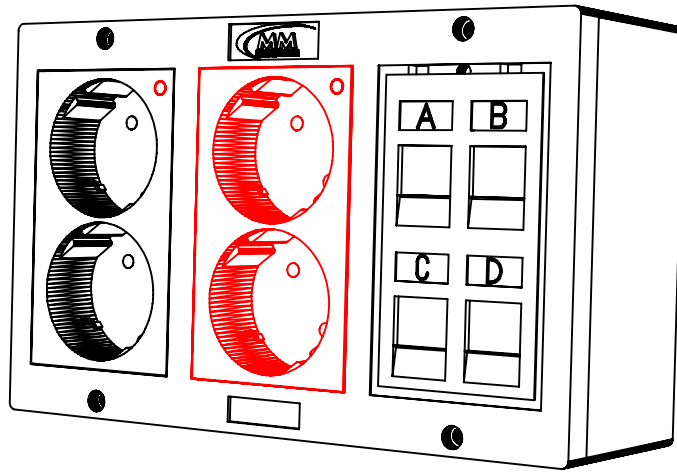

4 CAJA DE SUPERFICIE MM DATALECTRIC
2 RED + 2 SAI + MOD. RJ45

Volumétrico