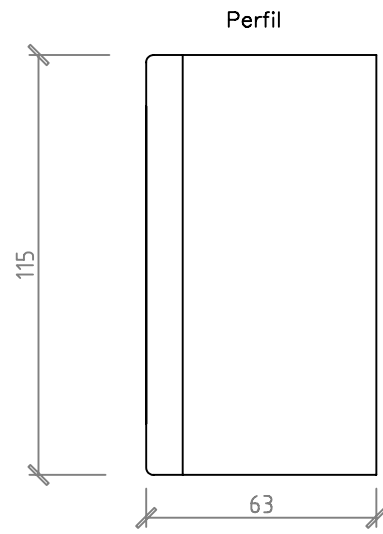

4 CAJA DE SUPERFICIE MM DATALECTRIC
2 RED + 2 SAI + MOD. RJ45

Volumétrico