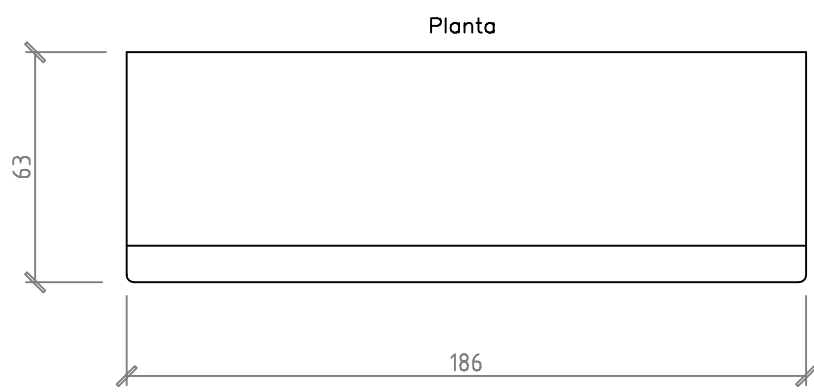

4 CAJA DE SUPERFICIE MM DATALECTRIC
2 RED + 2 SAI + MOD. RJ45

Volumétrico