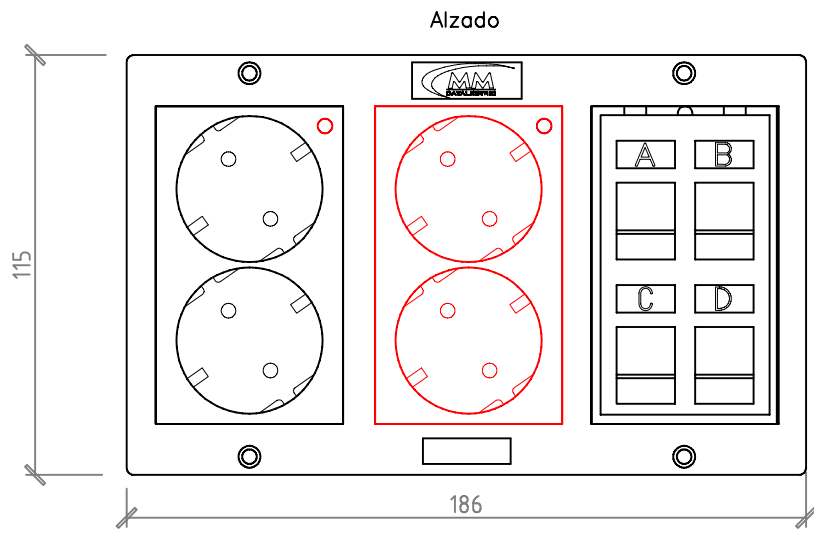

4 CAJA DE SUPERFICIE MM DATALECTRIC
2 RED + 2 SAI + MOD. RJ45

Volumétrico